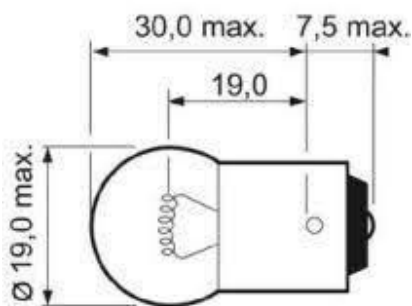

LAMPARA R19/5 24V 5W R5W UNIDADES CAJA 10

Ref.: 032958