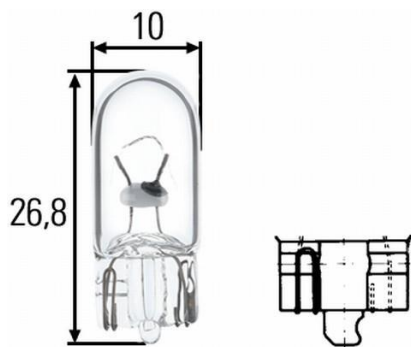

## LAMPARA 24V W3W 2,1X9,5D UNIDADES CAJA 10

Ref.: 032955

LAMPARA 24V. 5W. W5W, 1X9,5D UNIDADES CAJA 10

---

Ref.: 032956

LAMPARA C5W 24V 5W UNIDADES CAJA 10

---

Ref.: 032957