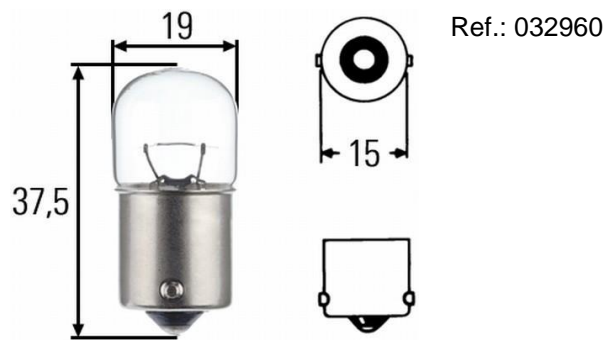

LAMPARA R19/5 24V 5W R5W UNIDADES CAJA 10

---

Ref.: 032958

LAMPARA R19/10 24V 10W UNIDADES CAJA 10

---

LAMPARA T8/4 24V 4W UNIDADES CAJA 10

---