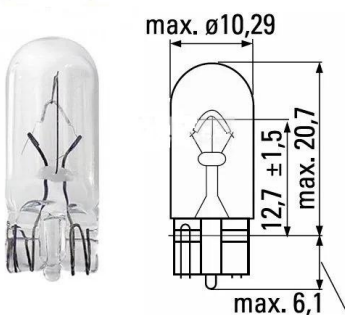

## LAMPARA 24V W3W 2,1X9,5D UNIDADES CAJA 10

Ref.: 032955

LAMPARA 24V. 5W. W5W, 1X9,5D UNIDADES CAJA 10

---

Ref.: 032956

LAMPARA C5W 24V 5W UNIDADES CAJA 10

---

Ref.: 032957