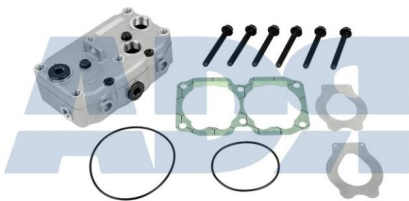

CULATA COMPRESOR

Ref.: 75573165

Características:

- Peso: 2530 gr

Equivalente a:

VOLVO 1698680, 1698685, 1699412,
1699413, 3094622