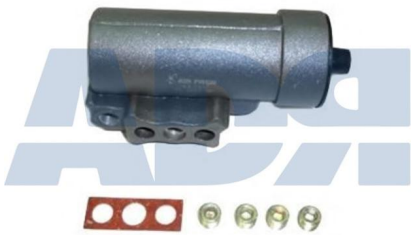

VALVULA NIVELADORA

Ref.: 75573988

Características:

- Peso: 210 gr

Equivalente a:

DAF 1505081

MAN 81.43610.6129, 81436106129

RENAULT 50 21 170 189, 50 10 136
105, 7420746460, 74 20 746 460,
5021170189, 5010136105

SCANIA 1934938

VOLVO 20746460, 8188642

VW 2V5 819 810, 2V5819810

REGULADOR PRESION

Ref.: 75574250

Características:

- Medida de rosca: M10 x 1
- Peso: 502 gr
- Presión de apertura: 7,300 bar

Equivalente a:

VOLVO 3126287, 3944255, 3944250

REGULADOR PRESION

Ref.: 75574251

Características:

- Peso: 522 gr

Equivalente a:

VOLVO 3944251, 1607889