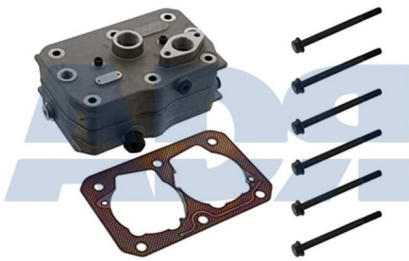

ORTHAUS 49500721000

RENAULT 5010045796, 5021170464,
5021170453, 5010216845,
5000546557, 50 21 170 464, 50 21
170 453, 50 10 216 845, 50 10 045
796, 50 00 546 557

SCANIA 1738439, 1935626, 1322986,
579044

SETRA 8283889000, 8.283.889.000,
82855140000, 8.285.514.000.0

SOLARIS 1122315000

VOLVO 1197892, 1606709, 3162118,
3173150, 3173824, 1082666,
11117866, 8551104

CULATA COMPRESOR

Ref.: 75503130

Características:

- Peso: 353 gr

Equivalente a:

DAF 1743267S2, 1743267, 1743267
S2

CULATA COMPRESOR