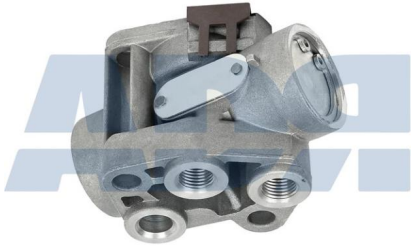

VALVULA MULTIVIAS

Ref.: 75545354

Características:

- Peso: 153 gr
- Presión de servicio: 8 bar

Equivalente a:

RENAULT 5010244261, 50 10 244
261