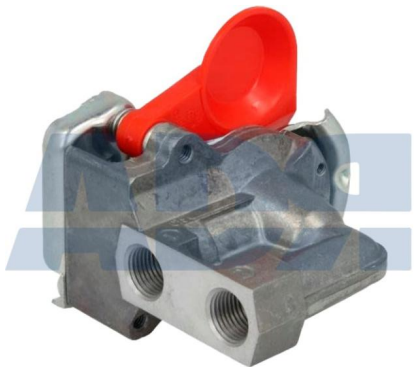

RENAULT 50 00 440 154,
5000440154

SCANIA 1427369

VOLVO 1504064, 1505064

CABEZA ACOPLAMIENTO ROJA AUTO. M16 DOBLE LINEA

Ref.: 73532100

Ref.: 73532161

Características:

- Color: Amarillo
- Medida de rosca: M16 x 1,5
- Peso: 202 gr