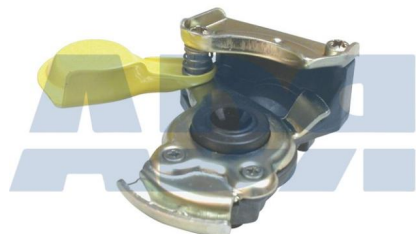

CABEZA ACOP. MANUAL AMARILLA M22*1,5

Ref.: 73532221

Características:

- Color: Amarillo
- Medida de rosca: M22 x 1,5
- Peso: 190 gr

Equivalente a:

BPW 02.182.40.80.0, 0218240800

DAF 0868147, 0866147, 0651235,
0163255, 0109913, 109913, 163255,
651235, 866147, 868147

FIAT 71005013, 7100 5013

GOLDHOFER 200235

JOHN DEERE AZ50944

KRONE 09453840, 9453840, 945384

KOGEL 77403

LIEBHERR 502925701

MAN 81.51220.6033, 81512206033

MERCEDES-BENZ 000 429 3430,
000 429 3330, 0004293330,
0004293430, 452 200 0120,
4522000120, A4522000120, A000
429 3330, A000 429 3430,
A0004293330, A0004293430, A452
200 0120

ORTHAUS 462004

SCANIA 1912320

SETRA 8.283.703.000, 8283703000

VAN HOOL 637207500