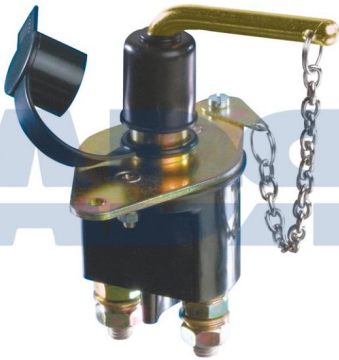

KIT DESCONEXION BATERIA 32V 250A

Ref.: 85075300

KIT DESCONEXION BATERIA 32V.
250A. ADR

Diseñado especialmente para especificaciones ADR
Corriente continua de 250A
Corriente intermitente de 1.000A (durante 30 segundos)
Cortocircuito de 2.000A (durante 5 segundos)
Protección contra el polvo y agua Norma IP67/X9K
Conector DIN de 7 vias integrado Para 12 - 24 V.
Interruptor de palanca a cabina

DESCONECTADOR BATERIA MANUAL 24V. 100A.

Ref.: 85098700

DESCONECTADOR MANUAL 24V.
100A

Ideal para aplicaciones de bajo voltaje y bajo amperaje
Valor corriente continua 100A.
Voltaje máximo 24V.
Tipo de protección según norma IP43
Mango rojo extraíble
Adecuado para vehículos todo terreno y agrícolas
también para máquinas de construcción y marina

DESCONECTADOR BATERIA MANUAL 24V. 250A.

Ref.: 85098880

DESCONECTADOR MANUAL 24V.
250A

Valor corriente continua 250A.
Valor corriente irrupción 2.500A.
Voltaje máximo 24V.
Tipo de protección según norma IP65
Maneta de metal
Alojamiento carcasa acero chapado y base de plástico
Tiempo intermitente 3

DESCONECTADOR BATERIA MANUAL 24V. 250A OE IVECO

Ref.: 85099100

DESCONECTADOR MANUAL 24V.
250A IVECO

Valor corriente continua 250A.
Valor corriente irrupción 2.500A.
Voltaje máximo 24V.
Tipo de protección según norma IP65/X9K
Mango fijo en aluminio
*** DESCONECTADOR ORIGINAL EN IVECO ***
REF. OEM 482229