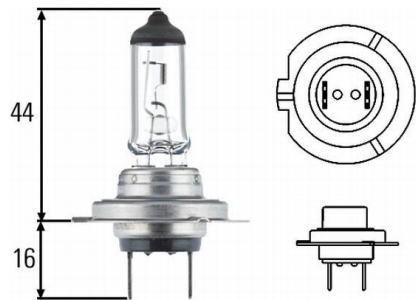

LAMPARA HELLA VALUEFIT H1 24V 70W

Ref.: 8GH242632021

LAMPARA HELLA VALUEFIT H3 24V 70W

Ref.: 8GH242632061

LAMPARA HELLA VALUEFIT H7 24V 70W

Ref.: 8GH242632141

LAMPARA HELLA VALUEFIT H11 25V 70W

Ref.: 8GH242632281