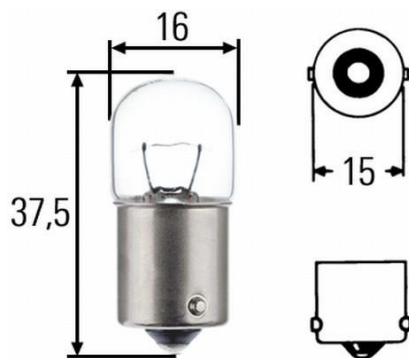

LÁMPARA RY10W 12V 10W - BAU15S AMARILLO

Ref.: 8GA002071051

LAMPARA R19/5 12V 5W

Ref.: 8GA002071121

R5W 12V 5W BLI2

Ref.: 8GA002071123

LAMPARA R19/10 12V 10W

Ref.: 8GA002071131