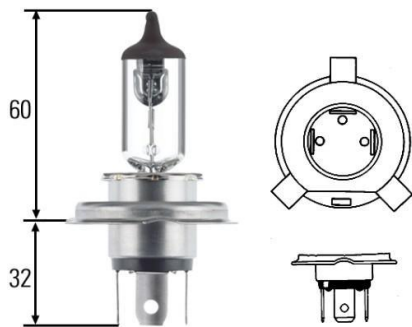

LAMPARA H4 12V 60/55W