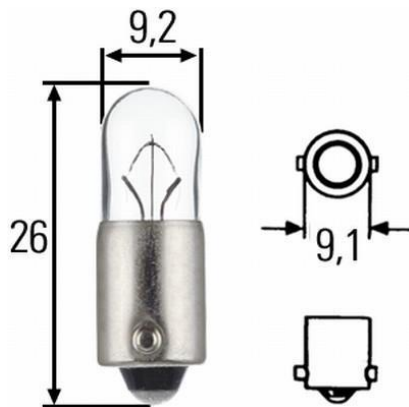

LAMPARA T4 6V. 4W.

Ref.: 8GP002067061

LAMPARA T8/4 12V 4W

Ref.: 8GP002067121

T4W 12V 4W BLI2

Ref.: 8GP002067123

LAMPARA T8/4 24V 4W

Ref.: 8GP002067241