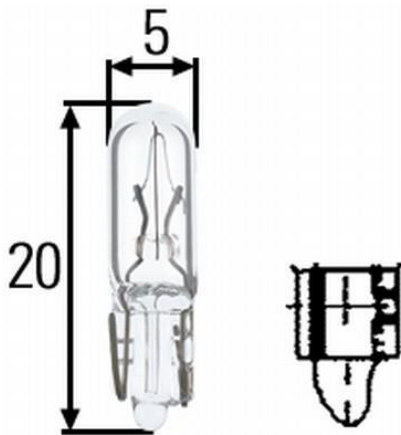

LAMPARA 12V 1,2W W 2X4,6D

Ref.: 8GP002095121

LAMPARA 24V 1,2W W 2X4,6D

Ref.: 8GP002095241