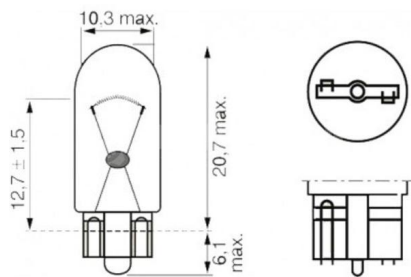

LAMPARA 24V.5W.W2,1X9,5D 8GP003594-

Ref.: 8GP003594251