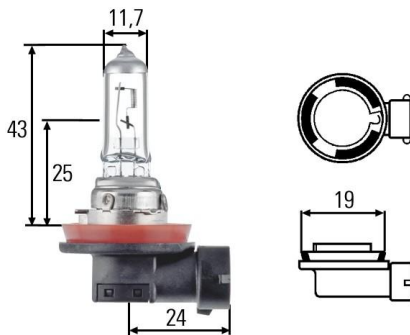

LAMPARA H-12V.55W.

Ref.: 8GH008358121

H11 12V 55W PGJ19-2

Ref.: 8GH008358128