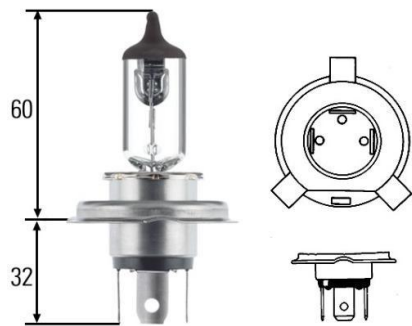

LAMPARA H4 12V 55/100W

Ref.: 8GJ002525101

LAMPARA H4 12V 60/55W

Ref.: 8GJ002525131

LAMPARA H4 24V 75/70W 8GJ002525-251

Ref.: 8GJ002525251

LAMPARA H-4 24V H.D.

Ref.: 8GJ002525281