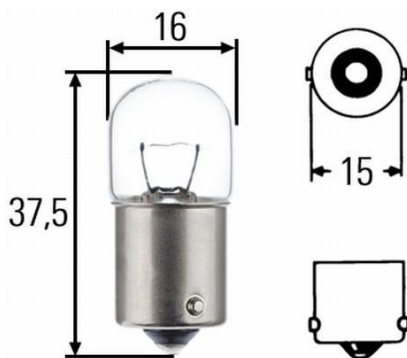

LAMPARA R19/5 24V 5W

Ref.: 8GA002071241