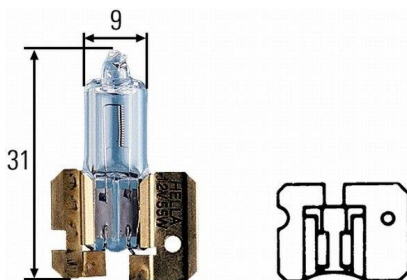

LAMPARA H2 24V 70W

Ref.: 8GH002857241