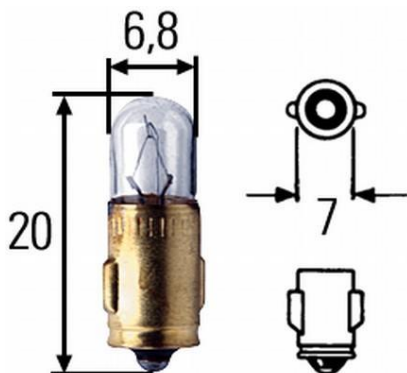

LAMPARA PLAF.12V 3W

Ref.: 8GM002094121

LAMPARA 24V 3W SV 7-8 PUNTA P.

Ref.: 8GM002094241

LAMPARA 12V 2W BA 7S

Ref.: 8GP002066121

LAMPARA 24V 3W BA 7S 8GP00206

Ref.: 8GP002066241