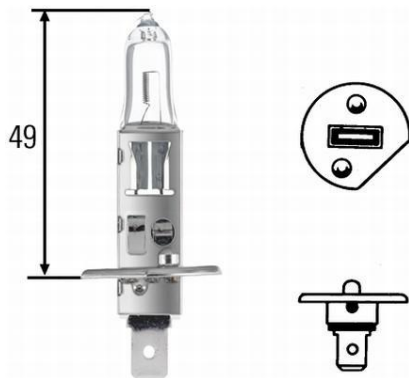

Ref.: 8GD008898061

LAMP.H1 12V 55W(082008)

Ref.: 8GH002089131

H1 BLUE LIGHT

Ref.: 8GH002089141

LAMPARA H1 24V 70W 8GH002089-251

Ref.: 8GH002089251

LAMP.H1 LONG LIFE 12V 55W