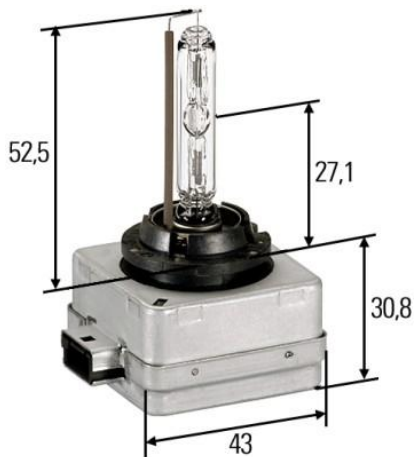

LAMPARA XENON D3S 35W

Ref.: 8GS009028311