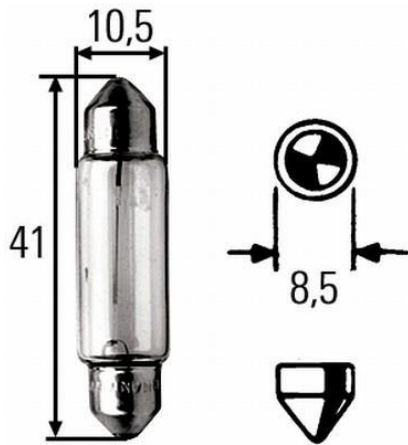

LAMPARA C5W 12V 5W 8GM00209

Ref.: 8GM002092121

C5W 12V 5W BLI2

Ref.: 8GM002092123