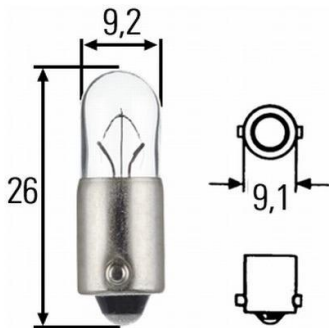

LAMPARA T8/4 12V 4W

Ref.: 8GP002067121