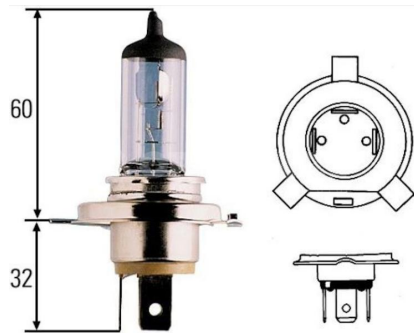

Ref.: 8GJ223498224

H4 12V 60/55W P43T +60 BLI1

Ref.: 8GJ223498228

H19 12V 60/55W

Ref.: 8GJ235698101

LAMPARA HELLA VALUEFIT H4 24V 75/70

Ref.: 8GJ242632101

LáMPARA, FARO PRINCIPAL