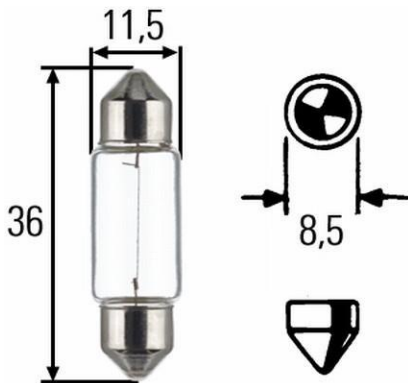

LáMPARA 12V 10W SV8.5-8 15,5X41

Ref.: 8GM002091351

LAMPARA C5W 12V 5W 8GM00209

Ref.: 8GM002092121

C5W 12V 5W BLI2

Ref.: 8GM002092123

LAMPARA C5W 24V 5W

Ref.: 8GM002092241