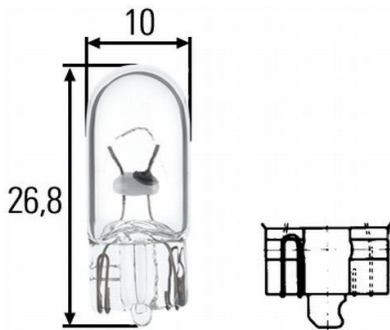

LAMPARA 12V 3W W 2,1X9,5D

Ref.: 8GP003594141

W3W 12V W3W W 2,1X9,5D

Ref.: 8GP003594143

W5W 12V 5W W2,1X9,5D LL

Ref.: 8GP003594163

LAMPARA 24V 3W W 2,1X9,5D

Ref.: 8GP003594241