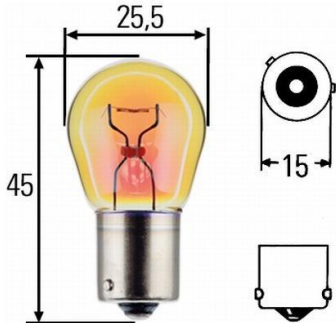

LAMPARA 24V 21W PY AMBAR

Ref.: 8GA006841241