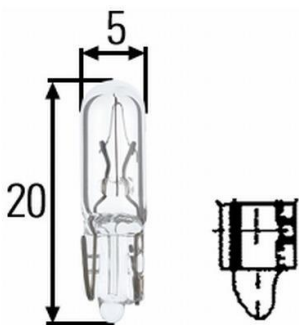

LAMPARA 24V 2W

Ref.: 8GP002068241

LAMPARA 12V 1,2W W 2X4,6D

Ref.: 8GP002095121

LAMPARA 24V 1,2W W 2X4,6D

Ref.: 8GP002095241