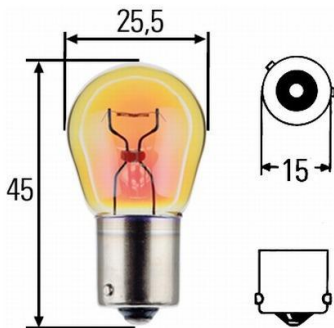

LAMPARA 24V 10W 12CD

Ref.: 8GA003488131

LAMPARA 12V 25W 30CD

Ref.: 8GA003488301

LAMPARA 24V 25W 30CD

Ref.: 8GA003488311

LAMPARA 12V.21W.AMAR

Ref.: 8GA006841121