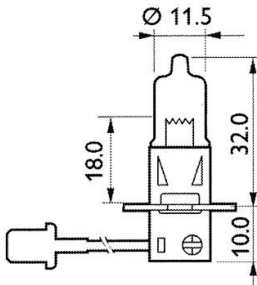

LAMPARA H3 24V 70W

Ref.: 8GH002090251