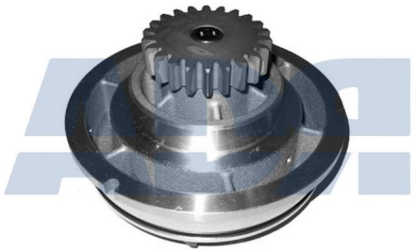

Ref: WP54094

**TAPA BOMBA AGUA**

---

Ref: WP54101

**BOMBA DE AGUA SCANIA**

---

Ref: WP56007

**BOMBA DE AGUA SCANIA**