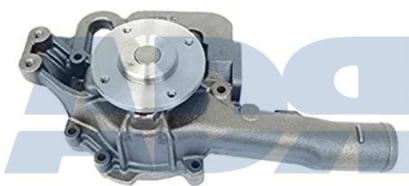

BOMBA DE AGUA MERCEDES

Ref: WP53016