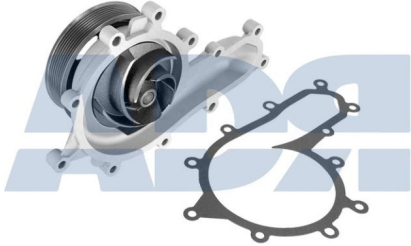

Ref: WP54094

**TAPA BOMBA AGUA**

---

Ref: WP54101

**BOMBA DE AGUA SCANIA**

---

Ref: WP56007

**BOMBA DE AGUA SCANIA**