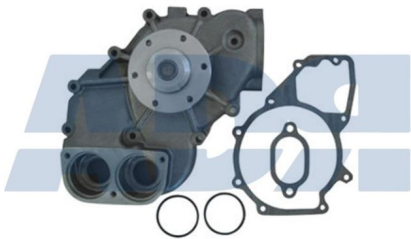

BOMBA DE AGUA MERCEDES

Ref: WP53038