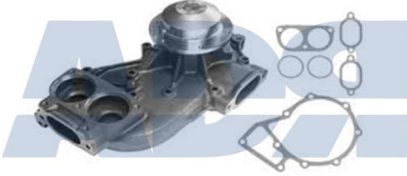

BOMBA AGUA

Ref: WP53046