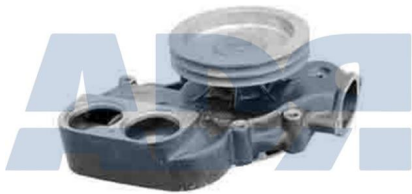

BOMBA AGUA

Ref: WP52003