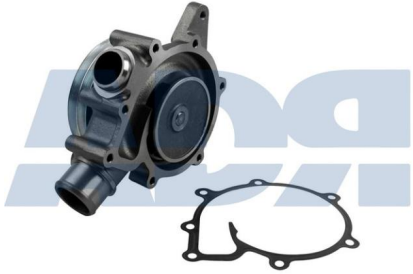

BOMBA AGUA

Ref: WP54003