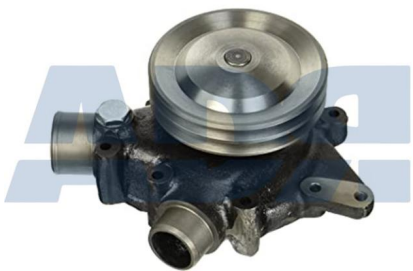

BOMBA AGUA

Ref: WP54008