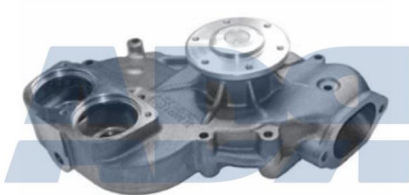

BOMBA DE AGUA MERCEDES

Ref: WP53012