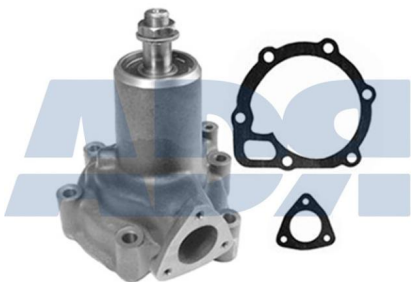

BOMBA AGUA

Ref: WP56200