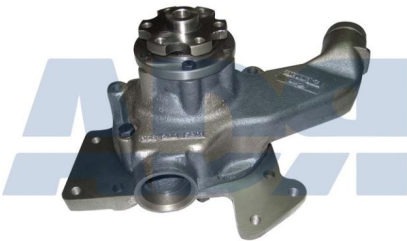

BOMBA AGUA

Ref: WP53389