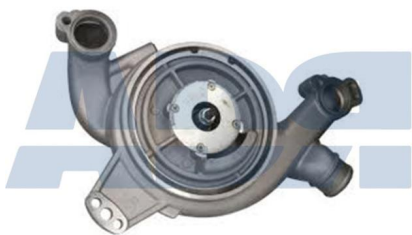

## BOMBA DE AGUA IVECO

---

Ref: WP51098

ADR

**BOMBA AGUA IVECO DAILY**

---

Ref: WP51121

**BOMBA AGUA**

---

Ref: WP52003

**BOMBA DE AGUA MAN**

---

Ref: WP52006

ADR