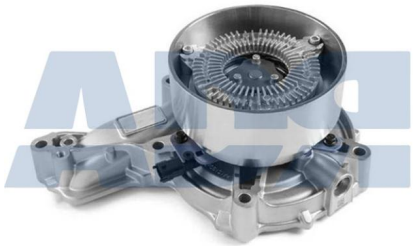

BOMBA AGUA+VISCO

Ref: WP57180