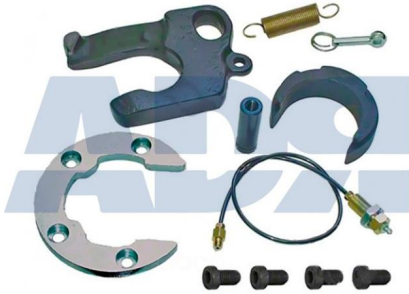

KIT CIERRE COMPLETO

Ref.: 60603170

Equivalente a:

Características:

JOST SK312160Z

- Peso: 2790 gr

KIT COMPLETO

Ref.: 60603351

Equivalente a:

Características:

NEW HOLLAND RK351AL

- Peso: 12175 gr

MUELLE QUINTA RUEDA

Ref.: 60603500

Equivalente a:

Características: