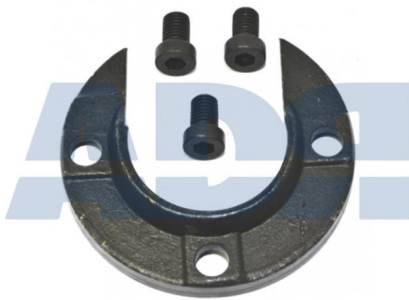

Características:

- Peso: 146,500 gr

Equivalente a:

JOST SK2105-25

PESTILLO CIERRE

Ref.: 60602215

Características:

- Ancho: 645 mm
- Espesor: 25 mm
- Largo: 2345 mm
- Medida de rosca: M16 x 2

KIT CIERRE COMPLETO

Ref.: 60603119

Equivalente a:

Características:

JOST SK212168

- Peso: 3710 gr

KIT ANILLO DESGASTE JS36/37

Ref.: 60603120

Equivalente a:

Características:

JOST SK212151

- Peso: 1270 gr

KIT DESGASTE JOST "W"

Ref.: 60603122

Características:

- Peso: 727 gr

**KIT GANCHO CIERRE**

Ref.: 60603140

Características:

- Peso: 2150 gr

Equivalente a:

JOST SK212152

KIT GANCHO CIERRE

Ref.: 60603142