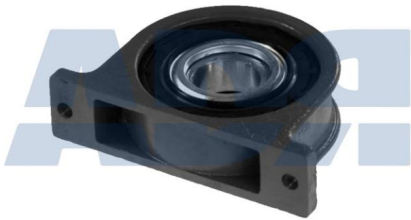

Equivalente a:

DAF 0102204, 102204

RODAMIENTO TRASMISION

Ref.: 71519064

Características:

- Diámetro interior: 40 mm
- Para número OE: 4253 0546
- Peso: 1115 gr

Equivalente a:

IVECO 42530546, 93158202, 93158202, 4253 0546

RODAMIENTO TRASMISION

Ref.: 71519066

Equivalente a:

Características:

IVECO 4253 2295, 4253 8367,
42532295, 42538367

- Diámetro interior: 60 mm
- Peso: 1832 gr

RODAMIENTO TRASMISION

Ref.: 71519067

Equivalente a:

Características:

IVECO 4253 6961, 42536961, 9315
7626, 93157626

- Diámetro interior: 60 mm
- Para número OE: 4253 6961
- Peso: 5995 gr

RODAMIENTO TRASMISION

Ref.: 71519068

Equivalente a:

Características:

IVECO 9319 2572, 93192572

- Diámetro interior: 75 mm
- Peso: 3297 gr

RODAMIENTO TRASMISION

Ref.: 71519071

Características:

- Diámetro interior: 40 mm
- Peso: 1335 gr

Equivalente a:

IVECO 4253 6965, 42536965, 9316 0223, 93160223