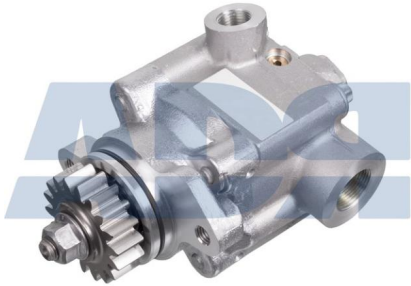

BOMBA DIRECCION

Ref.: 71500204

Características:

- Peso: 3220 gr
- Presión: 180 bar

Equivalente a:

DAF 1797652R, 1687826, 1797652,
1797652A

BOMBA DIRECCION

Ref.: 71500222

Equivalente a:

DAF 1375507

BOMBA DIRECCION

Ref.: 71510330

Características:

- Para número OE: 4121 1223
- Peso: 2352 gr
- Presión: 150 bar

Equivalente a:

IVECO 4 1031 9680, 410319680,
4121 1223, 41211223

BOMBA DIRECCION

Ref.: 71519208

Características:

- Información adicional: con reserva
- Para número OE: 0489 6314
- Peso: 2920 gr

Equivalente a:

IVECO 4896314S, 4896314,
04896314, 489 6314, 0489 6314

BOMBA DIRECCION

MENARINI D026357

VW 2V5422156, 2V5 422 156

BOMBA DIRECCION

Ref.: 71532114

Equivalente a:

Características:

- Para número OE: 002 460 4980
- Peso: 2156 gr
- Presión: 180 bar

MERCEDES-BENZ A002 460 4980, A0024604980, A002 460 4980 80, A0024601580, A0024601780, A002460498080, A246 015 8080, A246 017 8080, A246 049 8080, A2460158080, A2460178080, A2460498080, A457 460 0280, A4574600280, 002460498080, 2460498080, A002 460 1580, 002 460 1580, 002 460 1780, 002 460 4980, 002 460 4980 80, 0024601580, 0024601780, 0024604980, 246 015 8080, 246 049 8080, 2460158080, 246 017 8080, 2460178080, 457 460 0280, 4574600280, A002 460 1780