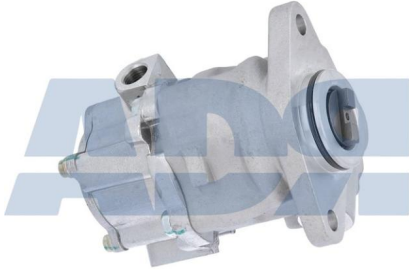

BOMBA DIRECCION

Ref.: 71539095

Características:

- Para número OE: 542 0048 10
- Peso: 2794 gr
- Presión: 180 bar

Equivalente a:

MERCEDES-BENZ 003 460 5180, A0034605180, 346 021 8080, 3460218080, A001 460 3180, A001 460 3180 80, A001 460 5280, A0014603180, A001460318080, A0014605280, A003 460 5180, 0014603180, A146 052 8080, A1460528080, A246 041 8080, A2460418080, A346 021 8080, A3460218080, 0034602180, 001 460 3180 80, 001 460 3180, 246 041 8080, 1460528080, 2460418080, 146 052 8080, 0034605180, 001 460 5280, 0014605280, 001460318080