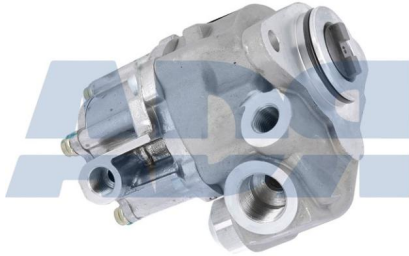

BOMBA DIRECCION

Ref.: 71539093

Equivalente a:

Características:

- Para número OE: 542 0047 10
- Peso: 2843 gr
- Presión: 180 bar

MERCEDES-BENZ 0034602080, A003 460 2080, A001 460 5180, A001 460 9480, A0014603080, A3460198080, A346 019 8080, A2460408080, A2460398080, A246 040 8080, A246 039 8080, A0034605080, A0034602080, A0034601980, A003 460 5080, A001 460 3080, A003 460 1980, A0024603980, A0024601980, A002460088080, A0024600880, A0024600780, A002 460 3980, A002 460 1980, A002 460 0880 80, A002 460 0880, A002 460 0780, A0014609480, A0014605180, 002460088080, 001 460 3080, 001 460 5180, 001 460 9480, 0014603080, 0014605180, 0014609480, 002 460 0780, 002 460 0880, 002 460 0880 80, 002 460 1980, 002 460 3980, 0024600780, 0024600880, 0024601980, 0024603980, 003 460 1980, 003 460 2080, 003 460 5080, 0034601980, 0034605080, 246 039 8080, 246 040 8080, 2460398080, 2460408080, 346 019 8080, 3460198080