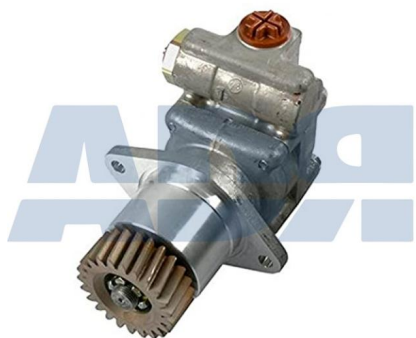

BOMBA DIRECCION

Ref.: 71570132

Características:

- Para número OE: 3986328
- Peso: 4383 gr
- Presión: 180 bar

Equivalente a:

RENAULT 7403986328, 74 03 986
328

VOLVO 3986328, 85000031,
7403986328