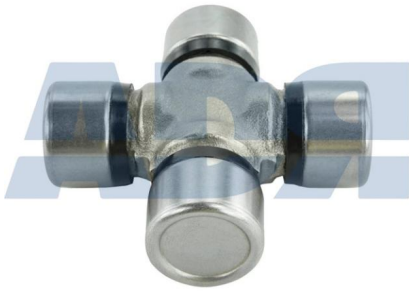

CERRADURA DIRECCION

Ref.: 71522058

Equivalente a:

Características:

MAN 64.46433.6001, 64464336001,
85.46433.6002, 85464336002

- Peso: 785 gr

CRUCETA

Ref.: 71530915

Equivalente a:

Características:

IVECO 4248 5180, 42485180, 599
0411, 5990411, 05990411, 0599 0411

- Diámetro exterior: 48 mm
- Largo: 126 mm
- Para número OE: 973 410 0031
- Peso: 2500 gr

MERCEDES-BENZ A3874100131,
3864100031, 387 410 0131,
3874100131, 973 410 0031, 973 431
0031, 9734100031, 9734310031,
A360 410 0231, A3604100231, A381
410 0231, A3814100231, A385 410
0531, A385 410 0731, A3854100531,
A3854100731, A386 410 0031,
A3864100031, A387 410 0131, A973
410 0031, 3854100731,
A9734310031, A9734100031, A973
431 0031, 3604100231, 381 410
0231, 3814100231, 385 410 0531,
385 410 0731, 3854100531, 386 410
0031, 360 410 0231

MERITOR MCP272

RENAULT 50 00 802 423,
5000802423