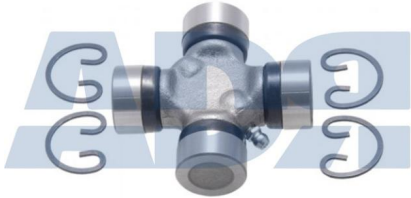

## TORNILLO AJUSTE BARRA

Ref.: 71561121

Equivalente a:

Características:

DAF 1152351, 1394801

- Ancho de llave: 34 mm
- Lado de montaje: Eje frontal
- Largo: 100 mm
- Long. tornillo desde cabeza: 90 mm
- Medida de rosca 1: M30 x 1,5R
- Medida de rosca 2: M38 x 1,5L
- Peso: 285 gr