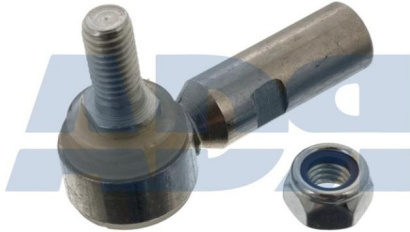

ROTULA

Ref.: 70ROT964

Características:

- Largo: 47 mm
- Longitud de rosca: 30 mm
- Medida de rosca: M8 x 1,25R
- Peso: 54 gr

Equivalente a:

MAN 06360900605, 81953017004,
81953016144, 81.95301.7004,
81.95301.6144, 06.36090.0605

ROTULA