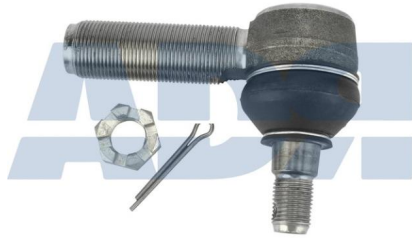

ROTULA

Ref.: 70ROT029

Equivalente a:

Características:

FIAT 0819 3649, 819 3649,
08193649, 8193649

IVECO 4248 0023, 42480023

MAN 85.40000.3301, 85400003301,
81956850388, 81953016322,
81953016304, 81953016141,
81953010078, 81953010076,
81853010076, 81.95685.0388,
81.95301.6322, 81.95301.6304,
81.95301.6141, 81.95301.0078,
81.95301.0076, 81.85301.0076

MERCEDES-BENZ 000 330 0735,
000 330 0235, 002 460 1948,
0024601948, 000 330 6835, 000 330
8635, 000 330 8835, 000 460 7348,
0003300235, 0003300735,
0003306835, 0003308635,
0003308835, 0004607348, 1517448,
A002 460 1948, A000 330 0235, A000
330 0735, A000 330 6835, A000 330
8635, A000 330 8835, A000 460
7348, A0003300235, A0003300735,
A0003306835, A0003308635,
A0024601948, A0004607348,
A0003308835

RENAULT 5001860769, 5001860124,
5001858756, 5001847436,
5000814096, 50 00 807 553, 50 00
814 096, 50 01 844 135, 50 01 847
436, 50 01 858 756, 50 01 860 124,
50 01 860 769, 5000807553,
5001844135

VOLVO 1517448, 1517488