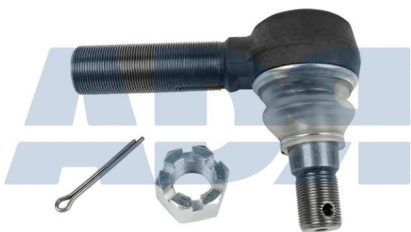

---

Ref.: 70ROT653

Equivalente a:

Características:

VOLVO 20581089, 21554115

- Lado de montaje: Eje frontal izquierda. Eje frontal derecha
- Largo: 135 mm
- Medida de rosca: M30 x 1,5R
- Para número OE: 20581089
- Peso: 1948 gr