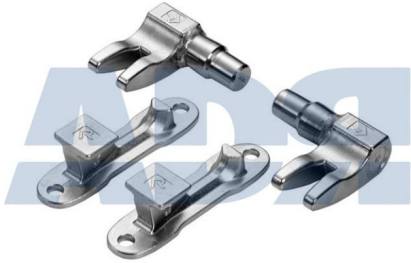

---

Ref.: 90610217

Wabco

**CREMONA EXT. MICRO GRAND(9000.937) IN**

---

Ref.: 90610220

**LEVA MICROF 2 PUNTAS GRANDE P/TUBO 27X2.5**

---

Ref.: 90610229

**KIT LEVA-CREMO 2P GR P/TUB 30X2**

---

Ref.: 90610240

Wabco

**KIT LEVA-CREMO 2P GR P/TU 27X2.5 C/PC IN**

---

Ref.: 90610246