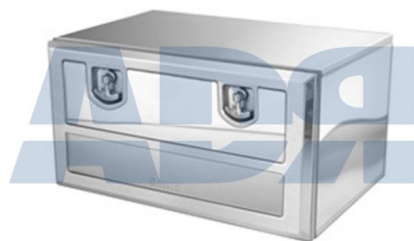

CAJON INOX BRILLO 800X500X500

Ref.: 90CBB087

Características:

- Altura: 500 mm
- Ancho: 500 mm
- Largo: 800 mm
- Material: Acero inoxidable
- Peso: 19500 gr

CAJON INOX BRILLO 800X500X500 FIJACION RAPIDA

Ref.: 90CBB088

Características:

- Altura: 500 mm
- Ancho: 500 mm
- Largo: 800 mm
- Material: Acero inoxidable
- Peso: 23000 gr

CAJÓN METAL ACERO INOX BRILLO 800X500X500 C/PERSIANA

Ref.: 90CBB089

CAJÓN ACERO INOX BRILLO 2 CIERRES 1000X500X500 LOGO.BAJO

Ref.: 90CBB104

Características:

- Altura: 500 mm
- Ancho: 500 mm
- Largo: 1000 mm
- Material: Acero inoxidable
- Peso: 23500 gr

CAJON INOX BRILLO 1.000X500X500

Ref.: 90CBB107

Características:

- Altura: 500 mm
- Ancho: 500 mm
- Largo: 1000 mm
- Material: Acero inoxidable
- Peso: 23500 gr

CAJON INOX BRILLO 1.000X500X500 FIJACION RAPIDA

Ref.: 90CBB108

Características:

- Altura: 500 mm
- Ancho: 500 mm
- Largo: 1000 mm
- Material: Acero inoxidable
- Peso: 27000 gr

CAJÓN ACERO INOX BRILLO 1000X500X500 AMORTIGUADOR GAMA VALUE