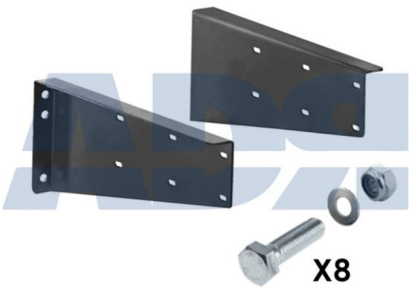

SOPORTE PIE DE APOYO PORTAEXTINTOR PLÁSTICO

Ref.: 90PE9055

ANILLO PORTAEXTINTOR Ø180

Ref.: 90PE9058

KIT SOPORTES HORIZONTALES CORTO L423X158

Ref.: 90SCH001

SOPORTES CAJON HERRAMIENTA

Ref.: 90SCH002