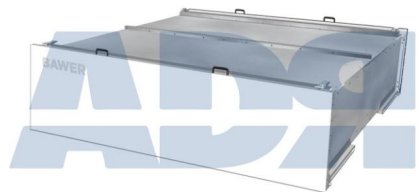

Ref.: 90CPB103

Características:

- Altura: 500 mm
- Ancho: 460 mm
- Largo: 1000 mm
- Material: PP (Polipropileno)
- Peso: 10500 gr

CAJÓN METAL BLANCO PORTAPALLETS 1340X510X2425 8 PALLETS

Ref.: 90CPP008

Características: