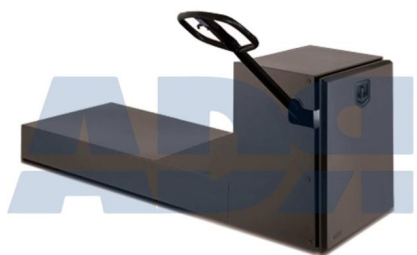

CAJÓN METAL NEGRO PORTA-TRASPALLET 670X650X1600 (SIN RAMPA)

Ref.: 90CTP572

Características:

- Altura: 670 mm
- Ancho: 650 mm
- Color: Negro
- Largo: 1600 mm
- Peso: 75000 gr