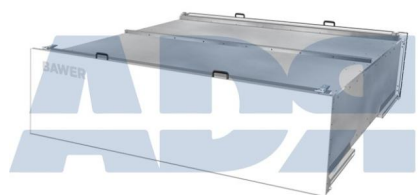

CAJÓN METAL BLANCO PORTAPALLETS 2750X510X2425 24 PALLETS

Ref.: 90CPP024