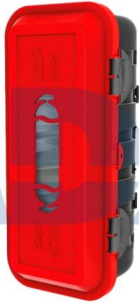

PORTAEXTINTORES 6 KG

Ref.: 90PE6001