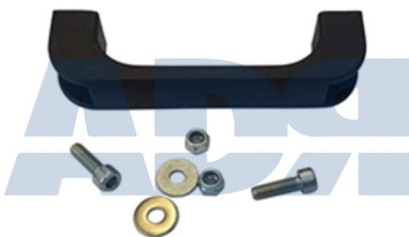

MANIJA DE PUENTE PORTAPALET C/TORNILLERIA

Ref.: 90DES973