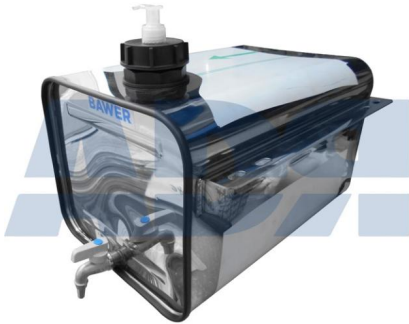

ADR

BIDON PLASTICO 25 L 634X200X450 CON SOPORTE

Ref.: 2001436

BIDON AGUA 30 LITROS

Ref.: 90000300

EXTINTOR HOMOLOGADO 6 KGS.

Ref.: 90010601

ADR

JUEGO DE AMORTIGUADORES 200MM CON SOPORTE PARA CAJÓN 600

Ref.: 90AMG001

BIDON 30L NEGRO/JABONERA+GRIFO

Ref.: 90BA231

BIDON AGUA 25LTS. INOX PULIDO 285X245X400

Ref.: 90BAI001

Ryme

BIDÓN AGUA 25 LITROS INOX PULIDO 285X245X400 CON JABONERA

Ref.: 90BAI002

KIT SOLPORTE BIDON AGUA 30 LTS. CUADRADO

Ref.: 90BAK236

BIDON AGUA 30L TRANSPARENTE C/JABONERA+GRIFO

Ref.: 90BAP230

Ryme

BIDON AGUA 30L NEGRO C/JABONERA+GRIFO

Ref.: 90BAP231

BIDON AGUA 30L NEGRO C/JABONERA+GRIFO CUADRADO

Ref.: 90BAP235

JABONERA COMPLETA PARA BIDON AGUA CUADRADO

Ref.: 90BAP236

Ryme

GRIFO BIDON DE AGUA LAGO CON JUNTA

Ref.: 90BAP237

TAPON PARA DEPOSITOS