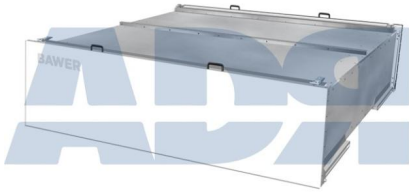

CAJÓN METAL BLANCO PORTAPALLETS 2750X700X2425 36 PALLETS

Ref.: 90CPP036

Características:

- Color: Blanco