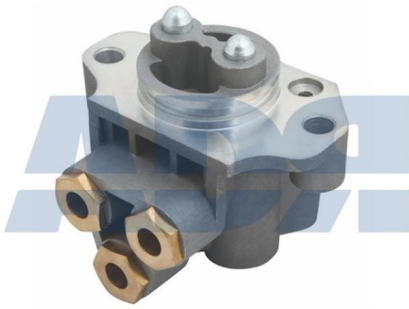

## VALVULA CAJA CAMBIOS

---

Ref.: 74505293

Características:

- Medida de rosca 1: M10 x 1
- Medida de rosca 2: M12 x 1,5
- Peso: 191 gr

Equivalente a:

DAF 1297004, 1374723, 1787556

-----  
IVECO 9319 0556, 9319 2627,  
93190556, 93192627

## VALVULA CAJA CAMBIOS

---

Ref.: 74521988

Equivalente a:

Características:

MAN 81521316011

- Medida de rosca 1: M14 x 1,5  
- Medida de rosca 2: M12 x 1,5  
- Peso: 426 gr

## GUARDAPOLVOS PALANCA CAMBIOS

---

Ref.: 74529395

Equivalente a:

Características:

MAN 81.32616.0007, 81326160006,  
81326160007, 81.32616.0006

- Peso: 410 gr

## VALVULA DESCONEXION

Ref.: 74531094

Equivalente a:

Características:

- Información suplementaria 1: sin junta de estanqueidad
- Para número OE: 002 260 6157
- Peso: 433 gr

MERCEDES-BENZ 002 260 0157, 0022600757, 0022600557, 0022600157, 002 260 6157, 002 260 4157, 002 260 2457, 002 260 2357, 002 260 0757, 002 260 0557, A001 260 8857, 0012609057, 0012608857, 0022606157, 0022604157, 0022602457, 001 260 9057, 001 260 8857, 0022602357, A002 260 4157, A0022604157, A0022606157, A0022602457, A0022602357, A0022600757, A0022600557, A0022600157, A002 260 6157, A002 260 2457, A002 260 2357, A002 260 0757, A002 260 0557, A002 260 0157, A0012609057, A0012608857, A001 260 9057