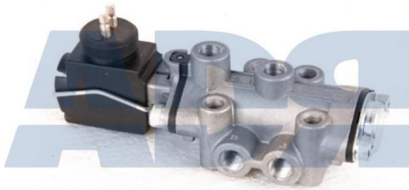

## VALVULA CAJA CAMBIOS

---

Ref.: 74505293

Características:

- Medida de rosca 1: M10 x 1
- Medida de rosca 2: M12 x 1,5
- Peso: 191 gr

Equivalente a:

DAF 1297004, 1374723, 1787556

-----  
IVECO 9319 0556, 9319 2627,  
93190556, 93192627

## VALVULA CAJA CAMBIOS

---

Ref.: 74505294

Características:

- Peso: 285 gr

Equivalente a:

DAF 1303948R, 1303948A, 1303948,  
1379772A, 1379772, 1457275,  
1379772R, 1457275R, 1457275A,  
1286867