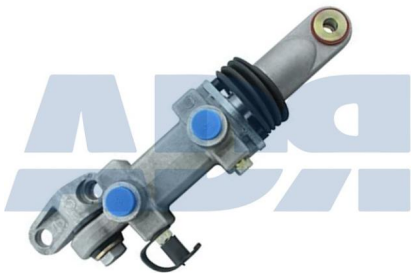

CILINDRO CAJA CAMBIOS

Ref.: 74535092

Características:

- Peso: 1030 gr

Equivalente a:

MERCEDES-BENZ 001 260 3463,
0012603463, A001 260 3463,
A0012603463