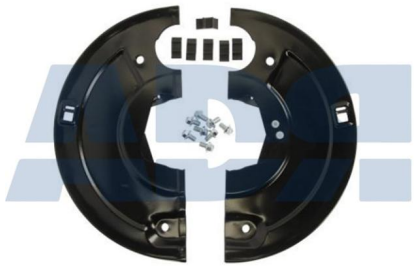

KIT GUARDAPOLVOS

Ref.: 48265679

Equivalente a:

MERITOR 212215678, 21221567,
21221567-8

KIT GUARDAPOLVOS

Ref.: 48313059

Equivalente a:

GIGANT 08803055