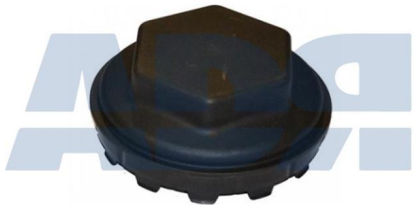

TAPACUBOS PRESION

Ref.: 26530575

Equivalente a:

Características:

JOST JAE0250300420

- Peso: 165 gr