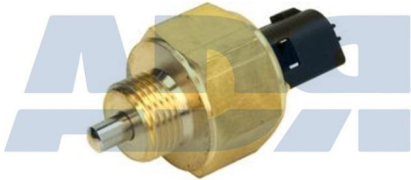

SENSOR CAMBIO MARCHAS

Ref.: 16575309

Características:

- Largo: 45,500 mm
- Número de enchufes de contacto: 2
- Peso: 51 gr

Equivalente a:

RENAULT 74 20 562 642,
7420562642

VOLVO 20562642

SENSOR EMBRAGUE