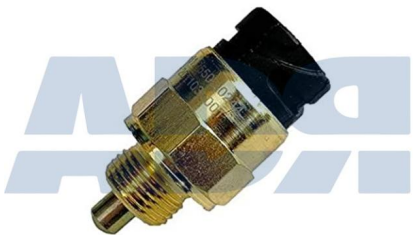

SENSOR TEMPERATURA

Ref.: 16505132

Equivalente a:

Características:

DAF 387460, 0387460, 1252439

- Para número OE: 1252439
- Peso: 51 gr
- Voltaje: 24 V

SENSOR VELOCIDAD

Ref.: 16512216

SENSOR TEMPERATURA

Ref.: 16523088

Equivalente a:

Características:

MAN N1.01401.4483, N1014014483,
51.27421.0154, 51.27421.0172,
51.27421.0190, 51274210154,
51274210172, 51274210190

- Ancho de llave: 27 mm
- Largo: 60 mm
- Medida de rosca: M16 x 1,5
- Número de enchufes de contacto: 2
- Peso: 73 gr

SENSOR PRESION

Ref.: 16525114

Equivalente a:

Características:

MAN 81.25503.0244, 81255030244

- Medida de rosca: M18 x 1,5
- Peso: 84 gr

VW 2V5 959 483, 2V5959483

SENSOR PRESION ACEITE

Ref.: 16531168

SENSOR VELOCIDAD

Ref.: 16531931

Características:

- Medida de rosca: M18 x 1,5
- Número de enchufes de contacto: 4
- Para número OE: 015 542 2417
- Peso: 93 gr
- Voltaje: 24 V

Equivalente a:

MERCEDES-BENZ A0135426217,
A015 542 2417, A0155422417, 015
542 2417, 0155422417, 0135426217,
013 542 6217, 0125424817, 012 542
4817, A012 542 4817, A0125424817,
A013 542 6217