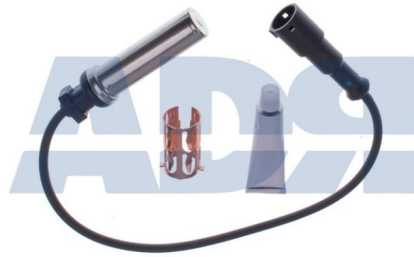

SENSOR ABS 420MM WABCO RECTO

Ref.: 16050030

Características:

- Lado de montaje: eje trasero, eje delantero
- Largo: 420 mm
- Número de enchufes de contacto: 3

Equivalente a:

BPW 0233170700, 02.331.70.70.0

DAF 1506004, 1506007

FRUEHAUF CF104083

KOGEL 650053

MAN N2255200060, N2255200062

RENAULT TRUCKS 5021170124

SCANIA 1784590