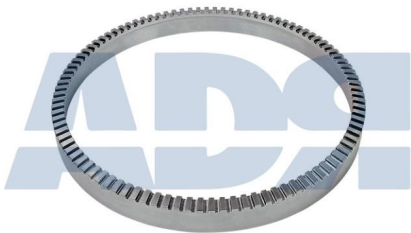

- Altura: 8,500 mm
- Diámetro exterior: 164 mm
- Diámetro interior: 126 mm
- Lado de montaje: eje delantero
- Peso: 469 gr

CORONA ABS

Ref.: 19569168

Equivalente a:

Características:

SCANIA 1442296

- Altura: 20 mm
- Diámetro exterior: 188 mm
- Diámetro interior: 172 mm
- Lado de montaje: eje trasero
- Para número OE: 1442296
- Peso: 510,500 gr