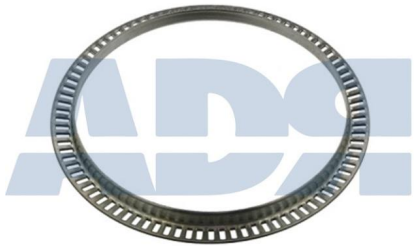

- Altura: 12,500 mm
- Diámetro exterior: 179 mm
- Diámetro interior: 153 mm
- Espesor: 0,800 mm
- Lado de montaje: eje trasero ambos lados
- Peso: 112 gr

CORONA ABS 108X138X15 80 DIENTES MB

Ref.: 19533196

Equivalente a:

Características:

MERCEDES-BENZ 972 334 01 15
SK1, A972 334 01 15, 9723340115,
A9723340115, 972 334 01 15, A972
334 01 15 SK1

VOLVO 3096229