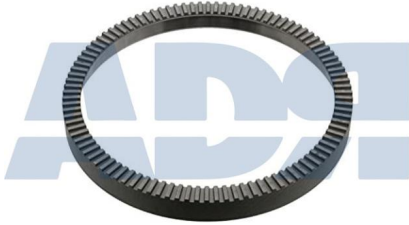

CORONA ABS

Ref.: 19539158

Equivalente a:

Características:

MERCEDES-BENZ A3853560115,
A3855420317, A385 356 0115, 385
356 0115, 385 542 0317,
3853560115, 3855420317, A385 542
0317

- Altura: 18 mm
- Diámetro exterior: 172 mm
- Diámetro interior: 160 mm
- Lado de montaje: eje trasero ambos lados
- Peso: 469 gr

CORONA ABS 168X188X12 80 DIENTES MB

Ref.: 19539299

Equivalente a:

Características:

MERCEDES-BENZ A9463340115,
9463340115, 946 334 01 15,
JAE0120300115, A946 334 01 15