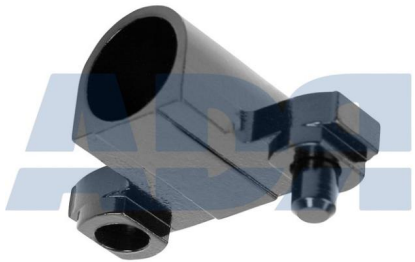

SOPORTE SENSOR ABS

Ref.: 19069109

Equivalente a:

Características:

BPW 0318914610, 03.189.14.61.0