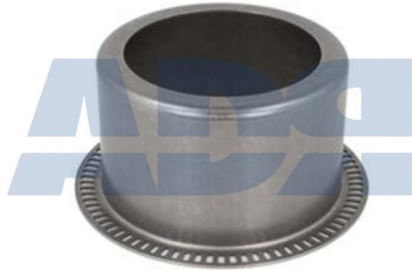

CORONA ABS

Ref.: 19532149

Características:

- Altura: 80 mm
- Diámetro exterior 1: 131 mm
- Diámetro exterior 2: 162 mm
- Diámetro interior: 102 mm
- Espesor: 1,500 mm
- Lado de montaje: eje trasero ambos lados
- Peso: 540 gr