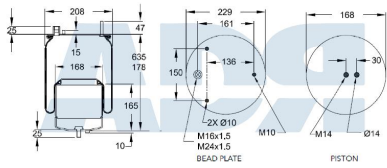

FUELLE DE SUSPENSION VOLVO