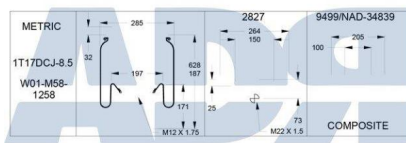

PRODUCTO

Ref.: W01M581222

PRODUCTO

Ref.: W01M581223

ADL 664066

Ref.: W01M581224

FUELLE CPLTO (FPM) SC S5

Ref.: W01M581254

FUELLE KOEGEL

Ref.: W01M581258

PRODUCTO

Ref.: W01M581261