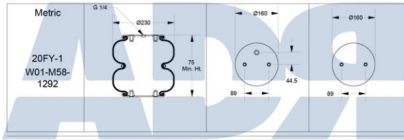

FUELLE GIGANT - KRONE

Ref.: W01M581292