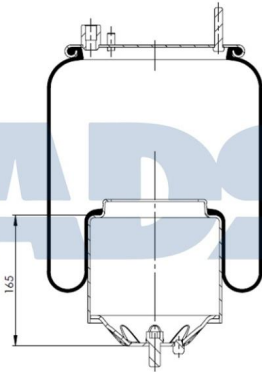

FUELLE SUSPENSION VOLVO 21224750

Ref.: 51346000

Características:

- Peso: 5686 gr

Equivalente a:

VOLVO 21224750, 22056630

FUELLE COMPLETO