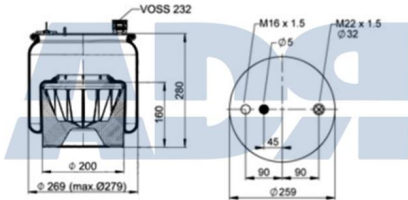

FUELLE SUSPENSION MERCEDES

Ref.: 51501136

Equivalente a:

MERCEDES-BENZ A9603200157,
A9603207721, 960 320 7721,
9603200157, 9603207721, A960 320
0157, 960 320 0157, A960 320 7721