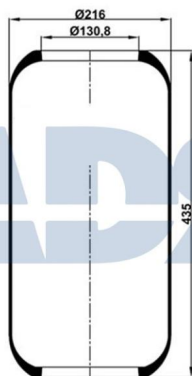

FUELLE SUSPENSION PISTON PLASTICO BPW

Ref.: 51830015

Equivalente a:

Características:

BPW 05.429.43.85.0, 0542943850

- Diámetro exterior: 259 mm
- Diámetro hasta: 300 mm
- Largo: 385 mm
- Medida de rosca: M12 x 1,75
- Medida de rosca 1: M16
- Medida de rosca 2: M22 x 1,5
- Para número OE: 05.429.43.85.0
- Peso: 7828 gr

FUELLE CPLTO. P.METALICO BPW

Ref.: 51831003

Equivalente a:

Características:

BPW 0542941711, 0542941690,
05.429.41.69.0, 05.429.41.71.1

- Diámetro exterior 1: 310 mm
- Diámetro hasta: 390 mm
- Largo: 415 mm
- Medida de rosca 1: M12 x 1,75
- Medida de rosca 2: M22 x 1,5
- Peso: 19600 gr

FUELLE SOLO GOMA IVECO

Ref.: 51834000

Equivalente a:

Características:

IVECO 4716989, 769388, 197145,
04716989, 00769388, 00197145, 76
9388, 19 7145, 0471 6989, 0076
9388, 0019 7145, 471 6989

- Diámetro exterior: 216 mm
- Diámetro interior: 131 mm
- Largo: 435 mm
- Peso: 1720 gr

MENARINI 178741, 178 741