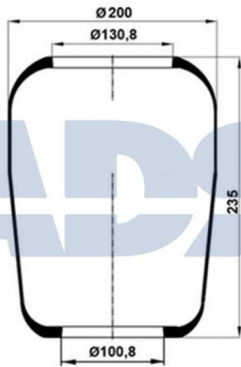

FUELLE (FSG)

Ref.: 51149085

Equivalente a:

Características:

- Peso: 930 gr

IVECO 500055247, 4100 6926, 5
0005 5247, 41006926

FUELLE SUSPENSION

Ref.: 51151005

Equivalente a: