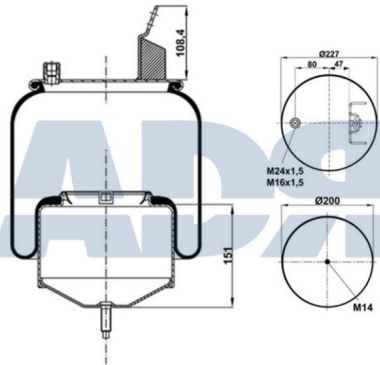

FUELLE CPLTO. P.METALICO VOLVO

Ref.: 51559500

Características:

- Diámetro 1: 227 mm
- Diámetro 2: 225 mm
- Diámetro hasta: 290 mm
- Largo: 268 mm
- Medida de rosca: M14
- Medida de rosca 1: M16 x 1,5
- Medida de rosca 2: M24 x 1,5
- Peso: 6595 gr

Equivalente a:

MERITOR MLF7181, MLF7154

VOLVO 20582209, 3171694,
21961443, 20531986, 20456154,
20427804, 20427801, 20375227