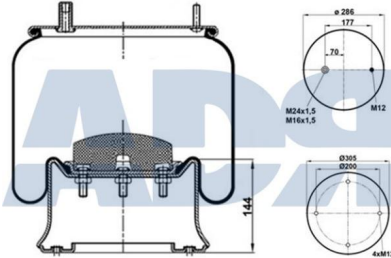

FUELLE CPLTO. P.METALICO RENAULT

Ref.: 51891000

Equivalente a:

RENAULT 50 10 211 724,
5010211724