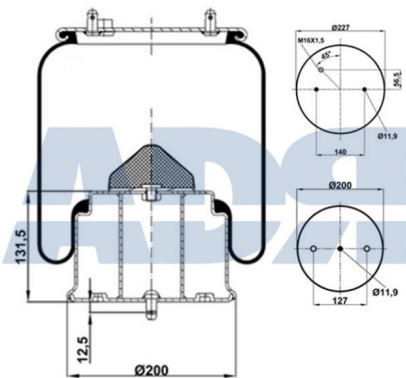

FUELLE COMPLETO SCANIA

Ref.: 51615135

Equivalente a:

Características:

SCANIA 1726246

- Diámetro exterior: 229 mm
- Diámetro hasta: 295 mm
- Largo: 245 mm
- Medida de rosca: M16 x 1,5
- Peso: 7317 gr