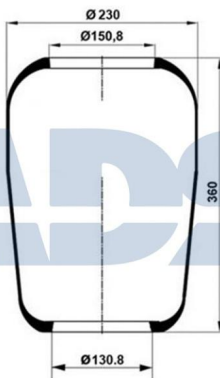

FUELLE SUSPENSION CITY-BUS 5001843640

Ref.: 51081300

Equivalente a:

Características:

IVECO 5001843640, 50 0184 3640

- Diámetro 1: 130,800 mm
- Diámetro exterior: 230 mm
- Diámetro interior 2: 150,800 mm
- Largo: 360 mm
- Peso: 1730 gr

RENAULT 50 01 843 640