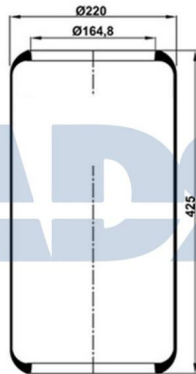

FUELLE (FSG) PEGASO, SCANIA