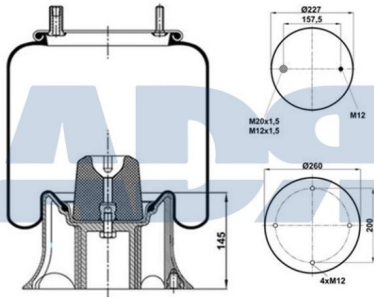

FUELLE CPLTO. P.PLASTIC. FRU/, ROR

Ref.: 51304514

Equivalente a:

Características:

MERITOR 21215761

- Diámetro exterior: 227 mm
- Diámetro hasta: 320 mm
- Largo: 380 mm
- Medida de rosca 1: M12
- Medida de rosca 2: M20 x 1,5
- Para número OE: 21215761
- Peso: 6555 gr

FUELLE CPLTO. P.PLASTIC. MB, ROR

Ref.: 51304603

Equivalente a:

Características:

MERCEDES-BENZ 946 328 1401,
9463281401, A946 328 1401,
A9463281401