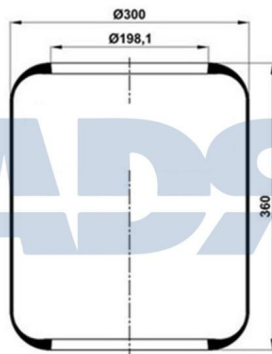

FUELLE VOLVO

Ref.: 51550900

Equivalente a:

Características:

VOLVO 70321040, 9522709,
70321039, 20573305

- Diámetro hasta: 323 mm
- Diámetro interior: 150,800 mm
- Largo: 300 mm
- Peso: 8678 gr

FUELLE SOLO GOMA DAF,IVECO,MAN,

Ref.: 51551000

Equivalente a:

Características:

BPW 02.200.24.60.0, 0220024600

- Diámetro exterior: 300 mm
- Diámetro interior: 198 mm
- Largo: 360 mm
- Peso: 2196 gr

DAF 578361, 0578361

FRUEHAUF 2680662000

MAN 36.43601.0006, 90831120018,
90.83112.0018, 88436012206,
88.43601.2206, 81436010018,
81.43601.0018, 36436010006,
N1011016348, N1.01101.6348

MERITOR MLF7089

NEOPLAN 1001.102.00, 1001.122.51,
100110200, 100112251

SCHMITZ CARGOBULL 750 209,
750209

GOMA FUELLE SUSPENSION

Ref.: 51551100

Equivalente a:

Características:

VOLVO 20540789

- Diámetro exterior: 217 mm
- Diámetro interior: 131 mm
- Largo: 371 mm
- Peso: 1441 gr