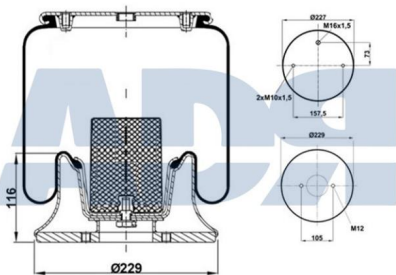

FUELLE SUSPENSION MERCEDES PISTON PLASTICO

Ref.: 51506242

Características:

- Peso: 5915 gr

FUELLE SUSPENSION JOST/MB

Ref.: 51511100

Características:

- Altura: 340 mm
- Diámetro exterior: 286 mm
- Diámetro hasta: 340 mm
- Medida de rosca 1: M12
- Medida de rosca 2: M22 x 1,5
- Peso: 13421 gr

Equivalente a:

MERCEDES-BENZ A946 328 1901,
A9463281901, 9463281901, 946 328
1901

FUELLE COMPLETO SCANIA

Ref.: 51514000

Características:

- Diámetro hasta: 285 mm
- Medida de rosca: M12 x 1,75
- Medida de rosca 1: M10 x 1,5
- Medida de rosca 2: M16 x 1,5
- Peso: 9318 gr

Equivalente a:

MERITOR MLF7022

SCANIA 1314903, 1394997, 1402423,
1865759