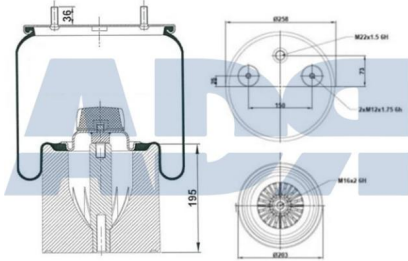

FUELLE SUSPENSION PISTON PLASTICO BPW

Ref.: 51830015

Equivalente a:

Características:

BPW 05.429.43.85.0, 0542943850

- Diámetro exterior: 259 mm
- Diámetro hasta: 300 mm
- Largo: 385 mm
- Medida de rosca: M12 x 1,75
- Medida de rosca 1: M16
- Medida de rosca 2: M22 x 1,5
- Para número OE: 05.429.43.85.0
- Peso: 7828 gr

FUELLE CPLTO. P.METALICO BPW

Ref.: 51831003

Equivalente a:

Características:

BPW 0542941711, 0542941690,
05.429.41.69.0, 05.429.41.71.1