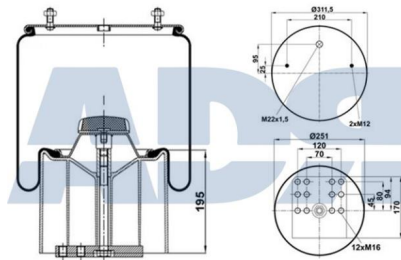

FUELLE SOLO GOMA MAN, MB

Ref.: 51771000

Equivalente a:

MAN 81436010103, 81.43601.0132, 81436010132, 81436010065, 81.43601.0065, 81.43601.0067, 81.43601.0070, 81.43601.0092, 81.43601.0099, 81.43601.0100, 81.43601.0103, 81.43601.0121, 81436010067, 81436010070, 81436010092, 81436010099, 81436010100, 81436010121

Características:

- Diámetro 1: 102 mm
- Diámetro exterior: 210 mm
- Diámetro interior 2: 131 mm
- Largo: 465 mm
- Peso: 1813 gr