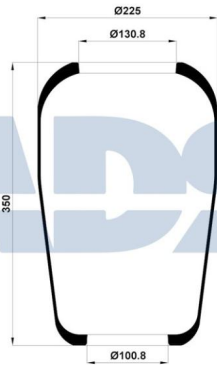

Equivalente a:

Características:

MAN 81436010163, 81436010162,
81.43601.0163, 81.43601.0162

- Diámetro exterior: 240 mm
- Diámetro interior: 151 mm
- Lado de montaje: Eje frontal
- Largo: 466 mm
- Peso: 2111 gr

FUELLE SUSPENSION

Ref.: 51151005

Equivalente a:

Características:

- Diámetro exterior: 260 mm
- Diámetro hasta: 330 mm
- Largo: 370 mm
- Medida de rosca 1: M12 x 1,75
- Medida de rosca 2: M22 x 1,5
- Peso: 7260 gr

- Diámetro 1: 100,800 mm
- Diámetro exterior: 225 mm
- Diámetro interior 2: 130,800 mm
- Largo: 345 mm
- Para número OE: 9841 1807
- Peso: 1474 gr

FUELLE IVECO

Ref.: 51169145

FUELLE (FSG)

Ref.: 51169160

Equivalente a:

Características:

IVECO 5 0031 9479, 500319479, 5
0005 5245, 500055245

- Diámetro exterior: 216 mm
- Diámetro interior: 130,800 mm
- Largo: 480 mm
- Peso: 1780 gr

**FUELLE**

Ref.: 51169190

Equivalente a:

Características: