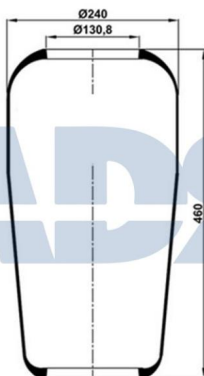

FUELLE SOLO GOMA MAN

Ref.: 51805000

Características:

- Diámetro exterior: 238 mm
- Diámetro interior: 131 mm
- Largo: 460 mm
- Peso: 1787 gr

Equivalente a:

MAN 81436016061, 81436010143,
81436010138, 81436010126,
81436010105, 81436010102,
81436010097, 81436010095,
81.43601.6061, 81.43601.0138,
81.43601.0126, 81.43601.0105,
81.43601.0102, 81.43601.0097,
81.43601.0095, 81.43601.0143

MERITOR MLF7085