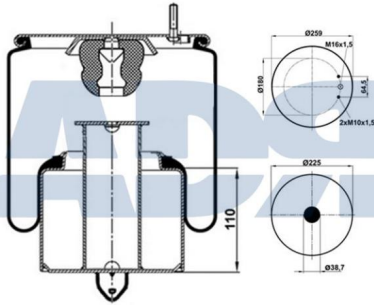

FUELLE CPLTO. P. METALICO VOLVO

Ref.: 51559200

Equivalente a:

Características:

VOLVO 20573312, 3178705,
3178706, 3195240

- Diámetro exterior: 259 mm
- Diámetro hasta: 291 mm
- Largo: 279 mm
- Medida de rosca 1: M10
- Medida de rosca 2: M16 x 1,5
- Peso: 8701 gr

FUELLE SUSPENSION VOLVO

Ref.: 51559300

Equivalente a:

Características:

VOLVO 70313718, 70321692,
20573109, 20573108