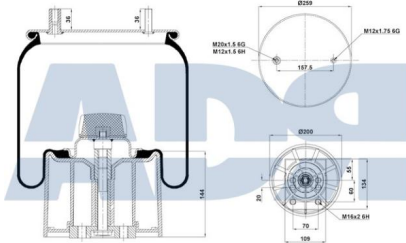

FUELLE SUSPENSION COMPLETO

Ref.: 51385905

Equivalente a:

BPW 05.429.43.23.0, 0542943230

Características:

- Diámetro exterior: 260 mm
- Diámetro hasta: 315 mm
- Largo: 340 mm
- Medida de rosca 1: M12
- Medida de rosca 2: M20 x 1,5
- Peso: 8855 gr