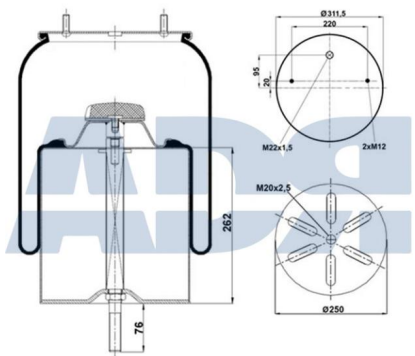

Ref.: 51641000

Características:

- Diámetro exterior: 311,500 mm
- Diámetro hasta: 339 mm
- Largo: 400 mm
- Medida de rosca 1: M12
- Medida de rosca 2: M22 x 1,5
- Peso: 18620 gr

Equivalente a:

GIGANT 166 228, 00166228,
700166228, 166228