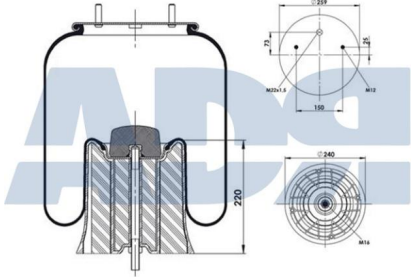

FUELLE COMPLETO FPP KOGEL

Ref.: 51151505

Equivalente a:

Características:

DAF 880746, 0880746

- Diámetro exterior: 258 mm
- Diámetro hasta: 330 mm
- Largo: 440 mm
- Medida de rosca 1: M12 x 1,75
- Medida de rosca 2: M22 x 1,5
- Peso: 8300 gr
- Rosca exterior: M 22 x 1,5

KOGEL 360112

SAF 3229003900, 3.229.0039.00

SCANIA 1723272, 1939133, 1873860

FUELLE (FSG)

Ref.: 51159210

Equivalente a:

Características:

IVECO 5 0005 5043, 500055043,
9841 1807, 98411807

- Diámetro 1: 100,800 mm
- Diámetro exterior: 225 mm
- Diámetro interior 2: 130,800 mm
- Largo: 345 mm
- Para número OE: 9841 1807
- Peso: 1474 gr