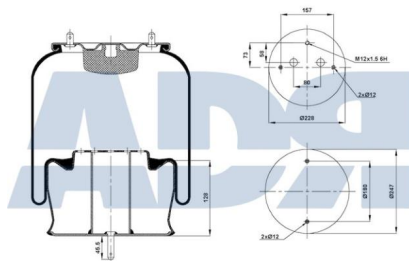

FUELLE SUSPENSION COMPLETO

Ref.: 51569301

Características:

- Diámetro exterior: 242 mm
- Diámetro hasta: 330 mm
- Largo: 235 mm
- Medida de rosca: M12 x 1,5
- Peso: 8986 gr

Equivalente a:

MERITOR MLF7146

SCANIA 1362145, 1370743, 1386199