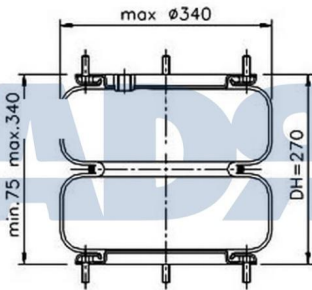

FUELLE 2B12-2450

Ref.: 51011349

Equivalente a:

Características:

FRUEHAUF M078246

- Altura: 270 mm
- Diámetro exterior: 305 mm
- Peso: 7140 gr

MERITOR MLF7191