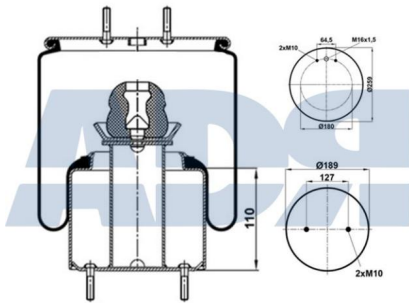

FUELLE CTO. VOLVO

Ref.: 51559100

Equivalente a:

Características:

VOLVO 20573113, 20480202,
21041697, 21097453, 70313734

- Diámetro exterior: 259 mm
- Diámetro hasta: 333 mm
- Largo: 290 mm
- Medida de rosca 1: M10
- Medida de rosca 2: M16 x 1,5
- Peso: 7964 gr