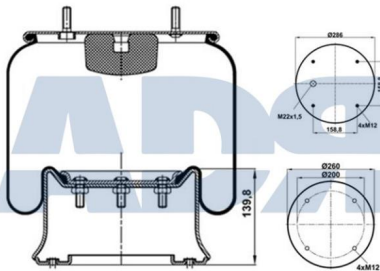

Ref.: 51709003

Características:

- Diámetro exterior: 287 mm
- Diámetro hasta: 335 mm
- Largo: 340 mm
- Medida de rosca 1: M12
- Medida de rosca 2: M22 x 1,5
- Peso: 10478 gr

Equivalente a:

DAF 1322719, 1384273, 1518203

HENDRICKSON 506243, 785168

MERITOR 12108082, 21208082,
21215632

RENAULT 5021170405, 50 21 170
405, 50 00 452 939, 5000452939

SAF 2.229.0002.00, 2.228.0002.00,
2.228.2102.00, 2.228.2202.00,
2.228.2402.00, 2.228.2602.00,
2.229.2102.00, 2.229.2602.00, 222
80002 00, 2228000200, 2228210200,
2228220200, 2228240200,
2228260200, 2229000200,
2229210200, 2229260200

TRAILOR 6504646G

VOLVO 1080707