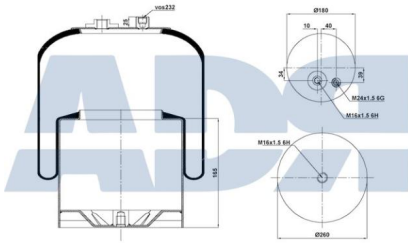

FUELLE SCANIA 1434933

Ref.: 51323822

Equivalente a:

Características:

- Diámetro exterior: 300 mm
- Largo: 350 mm
- Medida de rosca: M16 x 1,5
- Peso: 9196 gr

SCANIA 1434933