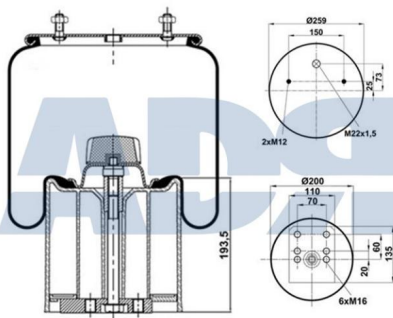

Ref.: 51830005

Características:

- Diámetro exterior 1: 248 mm
- Diámetro exterior 2: 258 mm
- Largo: 520 mm
- Medida de rosca 1: M12
- Medida de rosca 2: M22 x 1,5
- Peso: 5050 gr

Equivalente a:

BPW 0542940101