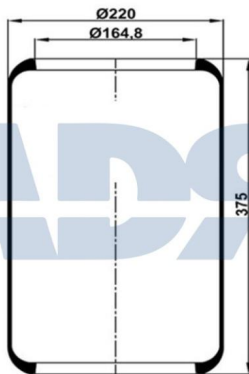

FUELLE SUSPENSION SOLO GOMA

Ref.: 51817000

Características:

- Diámetro exterior: 220 mm
- Peso: 1497 gr

Equivalente a:

DAF AAU2544

DENNIS 6508837, 6508834, 6502928

IVECO 6453741, 06453741, 6453741, 0645 3741

MERITOR MLF7009

VOLVO 3116983, 10904403

FUELLE CPLTO. P.PLASTIC. BPW