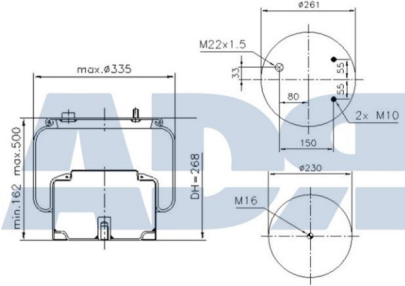

FUELLE COMPLETO FPM DAF XF105

Ref.: 51725010

Equivalente a:

DAF 1794420

Características:

- Peso: 7930 gr