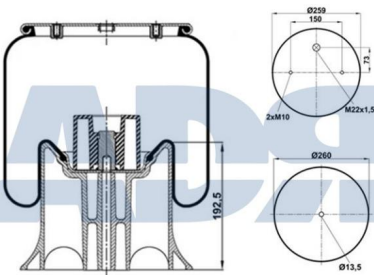

FUELLE CPLTO. P.PLASTIC. ROR

Ref.: 51304605

Equivalente a:

Características:

SCHMITZ CARGOBULL 751 065,
751065

- Diámetro exterior: 259 mm
- Diámetro hasta: 300 mm
- Largo: 400 mm
- Medida de rosca 1: M10
- Medida de rosca 2: M22 x 1,5
- Peso: 6778 gr