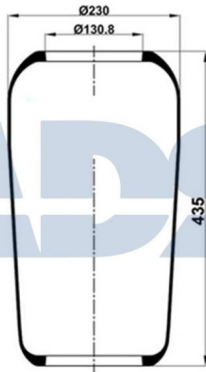

FUELLE SOLO GOMA FSG EVOBUS

Ref.: 51835000

Características:

- Diámetro exterior: 230 mm
- Diámetro interior: 130,800 mm
- Largo: 435 mm
- Peso: 1721 gr

Equivalente a:

MERCEDES-BENZ A628 323 0092,
A6283230092, 6283230092, 628 323
0092

FUELLE CPLTO. P.PLASTIC. BPW