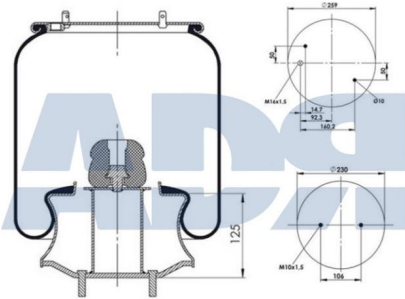

 VOLVO 21513833, 21057936,
 21097433, 21160951, 70311683

- Diámetro exterior: 260 mm
- Diámetro hasta: 325 mm
- Largo: 244 mm
- Medida de rosca 1: M10 x 1,5
- Medida de rosca 2: M16 x 1,5
- Peso: 8687 gr

Características:

- Diámetro 1: 130,800 mm
- Diámetro exterior: 225 mm
- Diámetro interior 2: 150,800 mm
- Largo: 322 mm
- Peso: 1552 gr

Equivalente a:

IVECO 50 0102 1414, 5001021414

FUELLE SOLO GOMA MAN

Ref.: 51077400