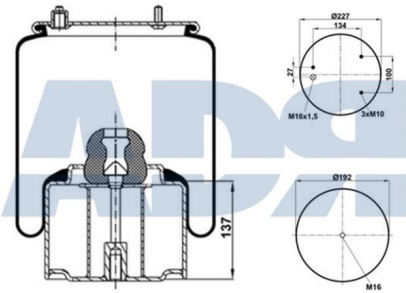

Ref.: 51776005

Características:

- Diámetro exterior: 274 mm
- Largo: 257 mm
- Peso: 7500 gr

Equivalente a:

DAF 1141525

FUELLE SOLO GOMA SCANIA

Ref.: 51785000