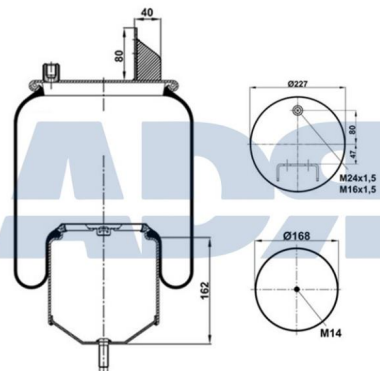

FUELLE CPLTO. P.METALICO VOLVO

Ref.: 51559700

Características:

- Diámetro 1: 227 mm
- Diámetro 2: 168 mm
- Diámetro hasta: 260 mm
- Largo: 322 mm
- Medida de rosca: M14
- Medida de rosca 1: M16 x 1,5
- Medida de rosca 2: M24 x 1,5
- Peso: 6274 gr

Equivalente a:

DAF 1529758, 1527085

MERITOR MLF7151

VOLVO 20531985, 20582215,
21961456, 3171693, 1075891,
20374510, 1076416, 20456152