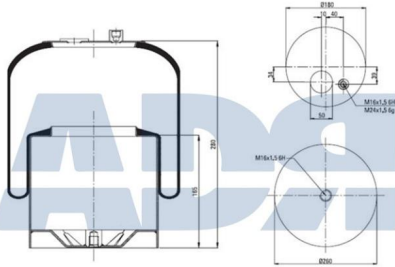

FUELLE COMPLETO FPM MERCEDES

Ref.: 51307212

Equivalente a:

Características:

DAF 1533589, 1529798

- Diámetro exterior 1: 180 mm
- Diámetro exterior 2: 263,500 mm
- Diámetro hasta: 352 mm
- Medida de rosca 1: M16 x 1,5
- Medida de rosca 2: M24 x 1,5
- Peso: 9588 gr

MERCEDES-BENZ 9423202321, 9423206821, 9423206921, A9423200557, A942 320 6921, A942 320 6821, A942 320 2321, A942 320 2221, A942 320 1421, A942 320 1321, A942 320 0557, A9423206921, A9423206821, A9423202321, A9423202221, A9423201421, A9423201321, 9423202221, 9423201321, 9423201421, 942 320 0557, 942 320 1321, 942 320 1421, 942 320 2221, 942 320 2321, 942 320 6821, 942 320 6921, 9423200557