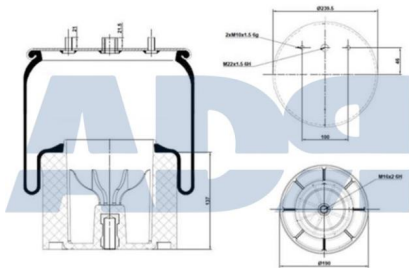

DAF 1849374

- Diámetro exterior: 239,500 mm
- Diámetro hasta: 290 mm
- Diámetro interior: 192 mm
- Largo: 272 mm
- Medida de rosca: M16
- Medida de rosca 1: M22 x 1,5
- Medida de rosca 2: M10
- Peso: 5942 gr