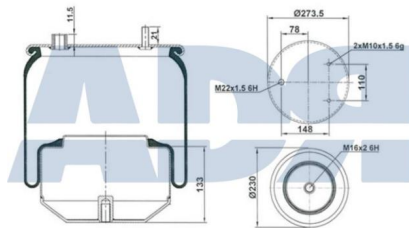

FUELLE SUSPENSION DAF CF XF EURO 6

Ref.: 51564301

Características:

- Diámetro exterior: 273,500 mm
- Diámetro hasta: 315 mm
- Diámetro interior: 230 mm
- Largo: 245 mm
- Medida de rosca: M16
- Medida de rosca 1: M22 x 1,5
- Medida de rosca 2: M10
- Peso: 7005 gr

Equivalente a:

DAF 1883826