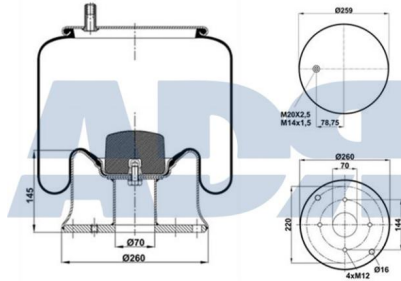

FUELLE CPLTO. P.METALICO HENDRICKSO W01M588747

Ref.: 51763600

Equivalente a:

HENDRICKSON HS251087

MERCEDES-BENZ A946 328 0401, 9463281101, 9463280401, 946 328 1101, 946 328 0401, A946 328 1101, A9463281101, A9463280401

Características:

- Diámetro exterior: 260 mm
- Diámetro hasta: 348 mm
- Largo: 381 mm
- Medida de rosca 1: M14 x 1,5
- Medida de rosca 2: M20 x 2,5
- Peso: 11000 gr

FUELLE CPLTO. P.PLASTIC. BPW

Ref.: 51770005

Equivalente a:

BPW 05.429.43.38.0, 05.429.43.51.0, 0542943380, 0542943510

Características:

- Diámetro exterior: 310 mm
- Diámetro hasta: 360 mm
- Largo: 400 mm
- Medida de rosca 1: M12
- Medida de rosca 2: M22 x 1,5
- Peso: 13470 gr