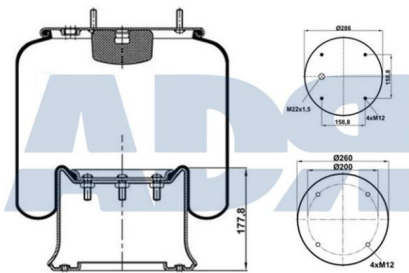

FUELLE CPTO. (FPP) KRONE

Ref.: 51699205

Equivalente a:

Características:

GIGANT 09377003

- Peso: 5400 gr

KRONE 515069174, 09377003

FUELLE CPTO. (FPM) SAF

Ref.: 51700003

Equivalente a:

Características:

DAF 1487358, 866787, 0866787,
1384274

- Diámetro exterior: 286 mm
- Diámetro hasta: 345 mm
- Largo: 420 mm
- Medida de rosca: M12
- Medida de rosca 1: M10 x 1,25
- Medida de rosca 2: M22 x 1,5
- Peso: 11979 gr

KASSBOHRER 4731029000

RENAULT 5000745918, 50 00 745
918

FUELLE CPLTO. P.METALICO DAF

Ref.: 51702000

Equivalente a:

Características:

DAF 0274927, 0388491, 274927,
388491, 1277489, 1322720

- Diámetro exterior: 286 mm
- Diámetro hasta: 320 mm
- Largo: 420 mm
- Medida de rosca 1: M12
- Medida de rosca 2: M22 x 1,5
- Peso: 13585 gr

FRUEHAUF 003615E

MERITOR 21215663, 21215633

RENAULT 5000790692, 5010130925,
50 10 130 925, 50 00 790 692

SAF 2.229.2103.00, 2229260300,
2229240300, 2229210300,
2229000300, 2.229.2603.00,
2.229.2203.00, 2229220300,
2.229.0003.00, 2.229.2403.00