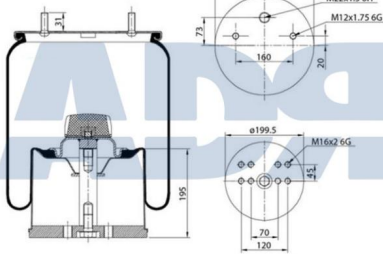

Equivalente a:

GIGANT 166 271, 166271, 247 104,
 247104, 700166271, 700247104,
 00166271

FUELLE CPLTO. GIGANT 3042

Ref.: 51613002

Equivalente a:

GIGANT 166 225, 700166225,
166225

Características:

- Diámetro exterior: 258 mm
- Diámetro hasta: 300 mm
- Largo: 425 mm
- Medida de rosca 1: M12 x 1,75
- Medida de rosca 2: M22 x 1,5
- Peso: 9854 gr