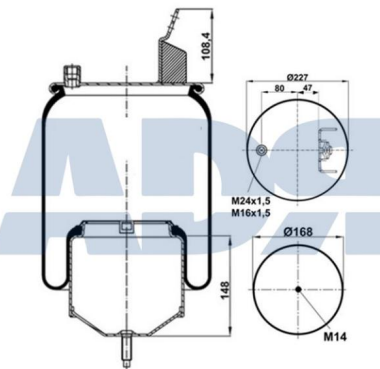

FUELLE CPLTO. P.METALICO VOLVO

Ref.: 51559600

Características:

- Diámetro 1: 227 mm
- Diámetro 2: 225 mm
- Diámetro hasta: 250 mm
- Largo: 268 mm
- Medida de rosca: M14
- Medida de rosca 1: M16 x 1,5
- Medida de rosca 2: M24 x 1,5
- Peso: 5876 gr

Equivalente a:

MERITOR MLF7170

VOLVO 20456156, 70321695,
3171695, 21961451, 20582214,
20531987, 20374511, 1076418