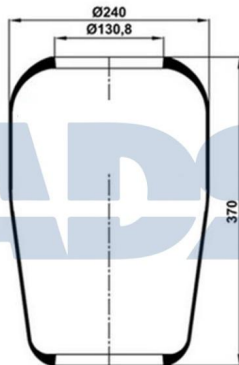

FUELLE SOLO GOMA

Ref.: 51562000

Características:

- Diámetro exterior: 240 mm
- Diámetro interior: 130,80 mm
- Largo: 370 mm
- Peso: 1655 gr

Equivalente a:

DAF 0627584, 627584

IVECO 02491566, 2491566, 0249
1566, 249 1566

MAN 81.43601.0129, 81.43601.0136,
81436010129, 81436010136

MENARINI 178 623, 178623, 325
993, 325993

MERCEDES-BENZ A383 327 0001
10, A3833270001, A383327000110,
A621 328 0001, A6213280001, 383
327 0001 10, 6213280001, 383 327
0001, A383 327 0001, 3833270001,
383327000110, 621 328 0001

VOLVO 1611776