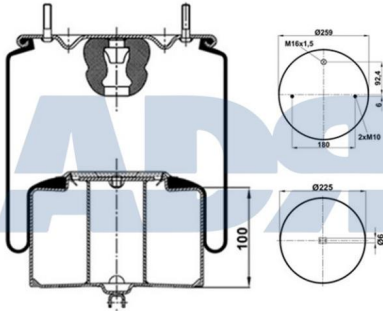

FUELLE CTO. VOLVO

Ref.: 51559800

Equivalente a:

VOLVO 1075365, 1629782, 20554761

Características:

- Calibre Ø: 306 mm
- Diámetro exterior: 259 mm
- Largo: 250 mm
- Medida de rosca 1: M10
- Medida de rosca 2: M16 x 1,5
- Peso: 8011 gr

FUELLE SUSPENSION COMPLETO

Ref.: 51559901

Equivalente a:

VOLVO 21961448, 20582213,
20531989, 20374512, 1076420,
20456160

Características:

- Diámetro exterior: 228 mm
- Diámetro hasta: 250 mm
- Largo: 237 mm
- Medida de rosca 1: M16 x 1,5
- Medida de rosca 2: M24 x 1,5
- Peso: 5409 gr