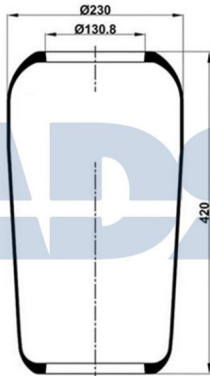

FUELLE MAN SOLO GOMA

Ref.: 51077500

Equivalente a:

Características:

MAN 81.43601.0161

- Diámetro exterior 1: 130 mm
- Diámetro exterior 2: 230 mm
- Lado de montaje: Eje trasero. Eje frontal
- Peso: 2000 gr

FUELLE SUSPENSION (SOLO GOMA)