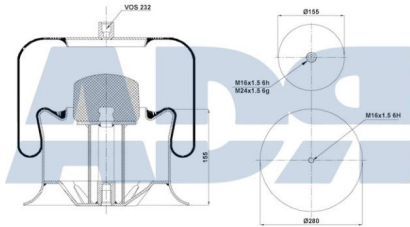

FUELLE SUSPENSION COMPLETO

Ref.: 51362614

FUELLE CPLTO. P.METALICO MB

Ref.: 51364600

Equivalente a:

Características:

MERCEDES-BENZ A9423270101,
A9423204321, A942320011710,
A9423200117, A942 327 0101, A942
320 4321, A942 320 0117 10, A942
320 0117, 9423204321,
942320011710, 9423200117, 942 327
0101, 942 320 4321, 942 320 0117
10, 942 320 0117, 9423270101

MERITOR MLF7164