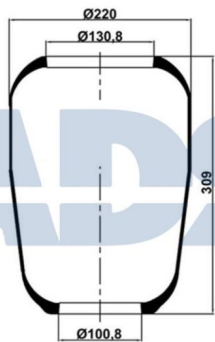

FUELLE SUSPENSION SCHMITZ FPP

Ref.: 51702005

Equivalente a:

Características:

SCANIA 2607279, 2898973

- Peso: 6246 gr

SCHMITZ CARGOBULL 1274268,
1371342

FUELLE SUSPENSION SOLO GOMA

Ref.: 51706000

Equivalente a:

Características:

IVECO 5810111355, 8137291,
08137291, 5000805998, 813 7291, 58
1011 1355, 50 0080 5998, 0813 7291

- Diámetro 1: 100,800 mm
- Diámetro exterior: 220 mm
- Diámetro interior 2: 130,800 mm
- Largo: 310 mm
- Peso: 1362 gr

RENAULT 5000805998, 58 10 111
355, 50 00 805 998

FUELLE CPLTO. P.PLASTIC. SCHMITZ W01M588185

Ref.: 51707405

Equivalente a:

Características:

SCHMITZ CARGOBULL 014 892,
014892, 750 999, 750999

- Diámetro exterior: 259 mm
- Diámetro hasta: 300 mm
- Largo: 400 mm
- Medida de rosca 1: M10
- Medida de rosca 2: M22 x 1,5
- Peso: 7069 gr