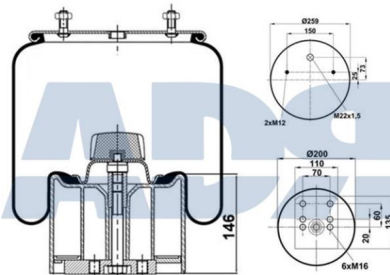

Ref.: 51839005

Características:

- Diámetro exterior: 260 mm
- Diámetro hasta: 315 mm
- Largo: 340 mm
- Medida de rosca 1: M12 x 1,75
- Medida de rosca 2: M22 x 1,5
- Peso: 8585 gr

Equivalente a:

BPW 05.429.43.21.0, 0542943210

MERITOR MLF7042