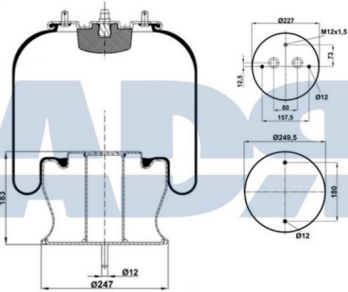

FUELLE CPLTO. P.METALICO SCANIA

Ref.: 51519903

Equivalente a:

Características:

DAF 1536366

- Diámetro exterior: 242 mm
- Diámetro hasta: 330 mm
- Largo: 285 mm
- Medida de rosca: M12 x 1,5
- Peso: 9292 gr

SCANIA 1370744, 1386200, 1362147

FUELLE CPLTO. SCHMITZ FPP

Ref.: 51520705

Equivalente a:

Características:

SCANIA 2198329, 2461391

- Diámetro exterior: 229 mm
- Diámetro hasta: 300 mm
- Largo: 400 mm
- Medida de rosca: M8 x 1,25
- Medida de rosca 1: M12 x 1,5
- Medida de rosca 2: M22 x 1,5
- Peso: 6225 gr

SCHMITZ CARGOBULL
W01M586318, 1270603, 1244666,
1103483, 1103345, 016558, 016512,
016 558, 016 512