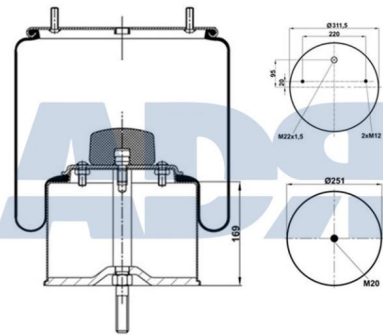

FUELLE CPLTO. P.METALICO GIGANT

Ref.: 51614001

Equivalente a:

GIGANT 166 217, 166217,
700166217, 00166217

Características:

- Diámetro exterior: 310 mm
- Diámetro hasta: 365 mm
- Largo: 352 mm
- Medida de rosca 1: M12
- Medida de rosca 2: M22 x 1,5
- Peso: 17080 gr