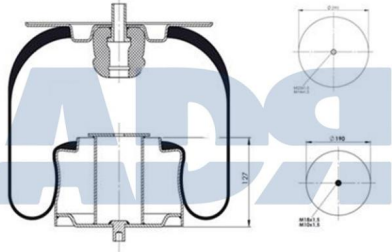

FUELLE CPTO. IVECO/RVI BUS

Ref.: 51081304

Equivalente a:

Características:

- Diámetro exterior: 290 mm
- Diámetro hasta: 272 mm
- Largo: 230 mm
- Medida de rosca: M16 x 1,5
- Medida de rosca 1: M18 x 1,5
- Medida de rosca 2: M22 x 1,5
- Peso: 7044 gr

IVECO 50 1034 7891, 50 1053 1181,
5010347891, 5010531181

RENAULT 50 10 347 891, 50 10 531
181