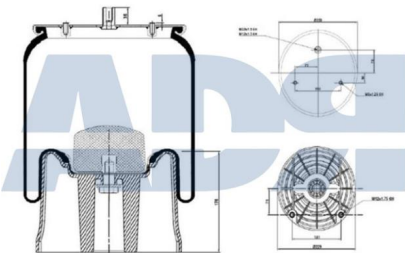

FUELLE COMPLETO SCHMITZ FPP

Ref.: 51017405

Equivalente a:

Características:

SCHMITZ CARGOBULL 1077929

- Peso: 6980 gr