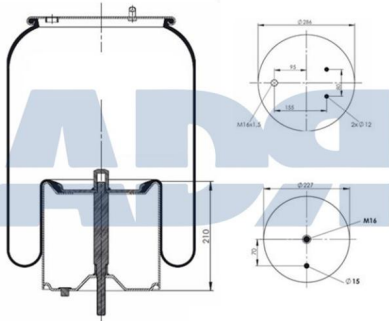

FUELLE SCANIA SERIE 5 -1903608-

Ref.: 51569902

Características:

- Diámetro exterior: 286 mm
- Diámetro hasta: 340 mm
- Largo: 430 mm
- Medida de rosca: M16 x 1,5
- Peso: 12059 gr

Equivalente a:

DAF 1944314, 1536131

SCANIA 2808412, 1774804, 2357460,
2357532, 2198915, 1903608