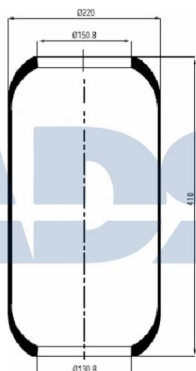

GOMA FUELLE SUSPENSION