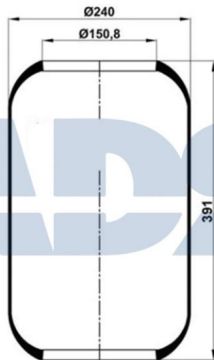

FUELLE FSG MAN MB NEOPLAN

Ref.: 51550000

Características:

- Diámetro exterior: 243 mm
- Diámetro interior: 151 mm
- Largo: 391 mm
- Peso: 1690 gr

Equivalente a:

IVECO 41822247, 47 4733, 474 6733, 50 0182 9866, 4182 2247, 249 8667, 0474 6733, 0249 8667, 0047 4733, 474733, 4746733, 2498667, 04746733, 02498667, 00474733, 5001829866

MAN 90831120144, 90731120144, 90.83112.0144, 90.73112.0144, 88436010200, 88.43601.0200, 36436010005, 36.43601.0005, N1011016345, N1.01101.6345

MERCEDES-BENZ 613 327 0201, 6133270201, A410 327 0001, 4103270001, 410 327 0001, A613 327 0201, A4103270001, A6133270201

MERITOR MLF7000

NEOPLAN 100112250, 1001.122.50

RENAULT 50 01 829 866

SCHMITZ CARGOBULL 750 208, 750208

SETRA 4771440000, 4771427000, 4731042000, 4731031000, 4731012000, 4.771.440.000, 4.771.427.000, 4.731.042.000, 4.731.031.000, 4.731.012.000

VAN HOOL 624319670, 624319690, 624319700

VOLVO 3159253, 1137888, 1137882