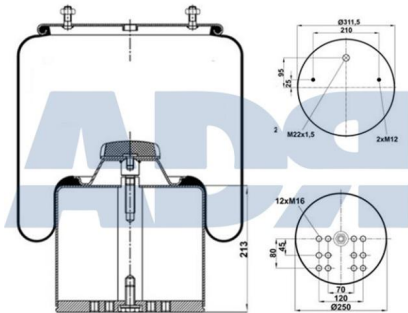

- Diámetro exterior 1: 310 mm
- Diámetro hasta: 390 mm
- Largo: 415 mm
- Medida de rosca 1: M12 x 1,75
- Medida de rosca 2: M22 x 1,5
- Peso: 19600 gr

FUELLE SOLO GOMA IVECO

Ref.: 51834000

Equivalente a:

Características:

IVECO 4716989, 769388, 197145,
04716989, 00769388, 00197145, 76
9388, 19 7145, 0471 6989, 0076
9388, 0019 7145, 471 6989

- Diámetro exterior: 216 mm
- Diámetro interior: 131 mm
- Largo: 435 mm
- Peso: 1720 gr

MENARINI 178741, 178 741