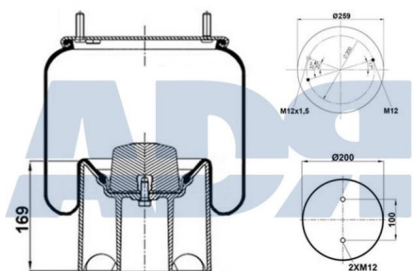

- Diámetro exterior: 262 mm
- Diámetro hasta: 300 mm
- Largo: 245 mm
- Medida de rosca 1: M12 x 1,5
- Medida de rosca 2: M12 x 1,75
- Para número OE: 21229214
- Peso: 6478 gr

FUELLE CPLTO. P.METALICO HENDRICKSO W01M588747