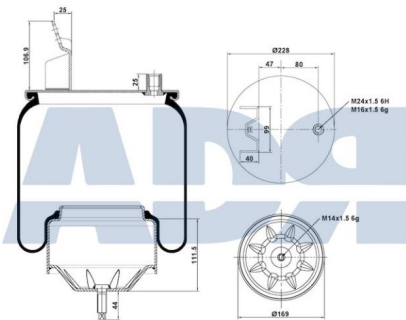

FUELLE SCANIA

Ref.: 51560903