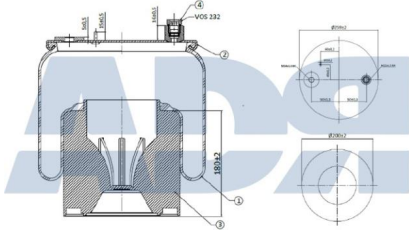

FUELLE SUSPENSION MERCEDES PISTON PLASTICO

Ref.: 51506242

Características:

- Peso: 5915 gr

FUELLE SUSPENSION JOST/MB

Ref.: 51511100

Características:

- Altura: 340 mm
- Diámetro exterior: 286 mm
- Diámetro hasta: 340 mm
- Medida de rosca 1: M12
- Medida de rosca 2: M22 x 1,5
- Peso: 13421 gr

Equivalente a:

MERCEDES-BENZ A946 328 1901,
A9463281901, 9463281901, 946 328
1901