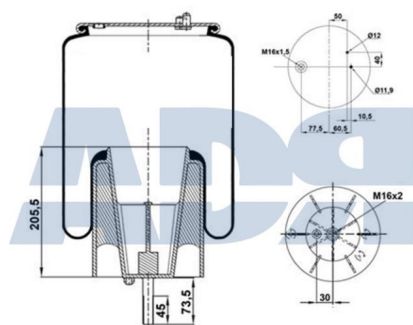

FUELLE SAF

Ref.: 51199142

FUELLE SOLO GOMA IVECO

Ref.: 51212250

Características:

- Diámetro exterior: 240 mm
- Diámetro interior: 150,800 mm
- Largo: 470 mm
- Peso: 1986 gr

Equivalente a:

IVECO 4102 2620, 8139068,
08139068, 5000296816, 813 9068, 50
0029 6816, 42555565, 4255 5565,
41022620, 0813 9068

RENAULT 5000296827, 50 00 296
827, 50 00 296 816

FUELLE CPTO. SCANIA

Ref.: 51238290

Características:

- Diámetro exterior: 235 mm
- Largo: 320 mm
- Medida de rosca: M16 x 1,5
- Peso: 5191 gr

Equivalente a:

SCANIA 1434930, 1932592