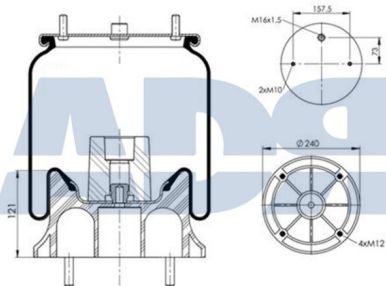

GOMA FUELLE SUSPENSION

Ref.: 51304170

Características:

- Diámetro exterior: 221 mm
- Diámetro interior: 151 mm
- Largo: 410 mm
- Peso: 2200 gr

Equivalente a:

MERITOR MLF7011

VOLVO 3027272

FUELLE CPLTO. P.PLASTIC. RENAULT

Ref.: 51304304

FUELLE COMPLETO RENAULT

Ref.: 51304340

Características:

- Diámetro exterior: 226 mm
- Diámetro hasta: 305 mm
- Largo: 305 mm
- Medida de rosca: M12 x 1,25
- Medida de rosca 1: M10 x 1,25
- Medida de rosca 2: M16 x 1,5
- Peso: 8138 gr

Equivalente a:

RENAULT 5010488071, 5010294252,
5010239252, 50 10 488 071, 50 10
294 252, 50 10 239 252