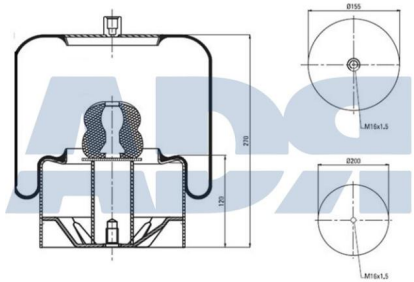

FUELLE CPLTO. P.METALICO VOLVO

Ref.: 51360201

Equivalente a:

Características:

MERITOR MLF7098