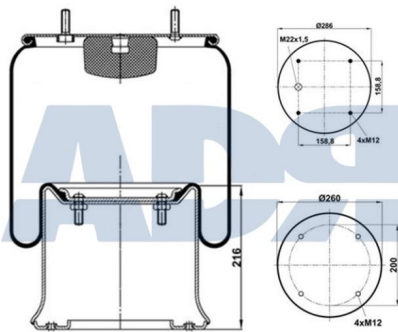

FUELLE CPLTO. P.METALICO SAF

Ref.: 51801001

Características:

- Diámetro exterior: 285 mm
- Diámetro hasta: 360 mm
- Largo: 420 mm
- Material: Acero
- Medida de rosca 1: M12
- Medida de rosca 2: M22 x 1,5
- Peso: 12418 gr

Equivalente a:

DAF 1529778, 1384275

FRUEHAUF UJB0305, UJB0305001

MERITOR 21221349

SAF 3229002400, 3.229.0024.00

SCANIA 1873856