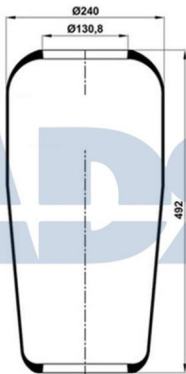

FUELLE SOLO GOMA VOLVO

Ref.: 51602000

Características:

- Diámetro exterior: 240 mm
- Diámetro interior: 130,800 mm
- Largo: 492 mm
- Peso: 2061 gr

Equivalente a:

MERITOR MLF7026, MLF7147

VOLVO 1590136, 6797169, 1622116

FUELLE CPLTO. P.METALICO GIGANT