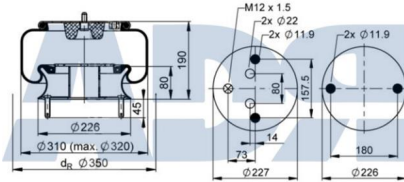

FUELLE SUSPENSION COMPLETO

Ref.: 51275087

Equivalente a:

Características:

SCANIA 1386198, 1362143, 1349708

- Diámetro hasta: 320 mm
- Largo: 190 mm
- Medida de rosca: M12 x 1,5
- Peso: 6946 gr

FUELLE CPLTO.(FPM) IVECO (1Q25)

Ref.: 51282200