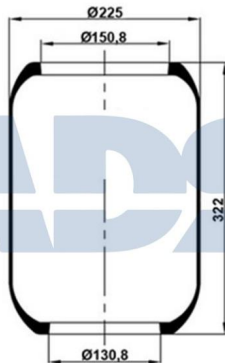

FUELLE (FSG) IRISBUS

Ref.: 51030400

Características:

- Diámetro 1: 130,800 mm
- Diámetro exterior: 225 mm
- Diámetro interior 2: 150,800 mm
- Largo: 322 mm
- Peso: 1552 gr

Equivalente a:

IVECO 50 0102 1414, 5001021414