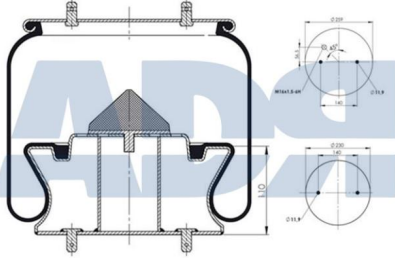

FUELLE CPLTO. SCANIA

Ref.: 51615127

Equivalente a:

Características:

SCANIA 1726238

- Diámetro exterior: 260 mm
- Diámetro hasta: 330 mm
- Largo: 245 mm
- Medida de rosca: M16 x 1,5
- Peso: 8436 gr