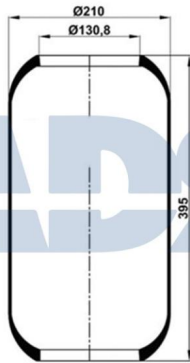

FUELLE SOLO GOMA VARIOS BUS 644N

Ref.: 51533000

Características:

- Diámetro exterior: 210 mm
- Diámetro interior: 130,800 mm
- Largo: 395 mm
- Peso: 1526 gr

Equivalente a:

BPW 0220024400, 02.200.24.40.0

DAF 696229, 689677, 0696229,
0689677, 1322713

IVECO 536905265, 5 3690 5265

MAN 81436010017, 81.43601.0017

MERCEDES-BENZ A3273280001,
A000 327 0101, A327 328 0001,
A3223270301, A322 327 0301,
A3073270101, A3073270001, A307
327 0101, A307 327 0001,
A3023270001, A302 327 0001,
A0003270301, A0003270201,
A0003270101, A000 327 0301, A000
327 0201, 3223270301, A364 327
7001, A3643277301, A3643277001,
A364 327 7301, 0003270301,
0003270201, 0003270101, 000 327
0301, 000 327 0201, 000 327 0101,
302 327 0001, 3643277301,
3643277001, 364 327 7301, 364 327
7001, 3273280001, 322 327 0301,
3073270101, 3073270001, 307 327
0101, 307 327 0001, 3023270001,
327 328 0001

MERITOR MLF7001

NEOPLAN 1001.103.00, 100112254,
100110300, 1001.122.54

SETRA 4.771.170.000, 4771441000,
4771170000, 4771143000,
4771110000, 4.771.441.000,
4.771.143.000, 4.771.110.000

VAN HOOL 624319610

VOLVO 134445, 1199893, 1199890,
1134445, 1622111, 3159252