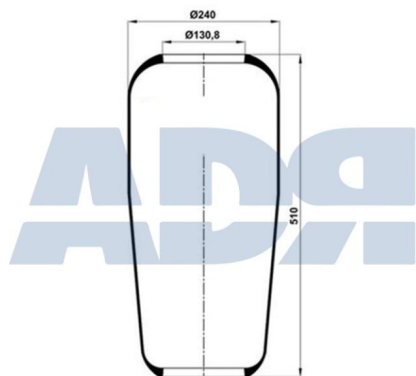

FUELLE SOLO GOMA

Ref.: 51695000

Características:

- Diámetro exterior: 238 mm
- Diámetro interior: 131 mm
- Lado de montaje: Eje trasero. Eje frontal
- Largo: 510 mm
- Peso: 2147 gr

Equivalente a:

MAN 81436010096, 81436010144,
81436010139, 81436010127,
81436010101, 81436010098,
81.43601.0139, 81.43601.0127,
81.43601.0101, 81.43601.0096,
81.43601.0098, 81.43601.0144