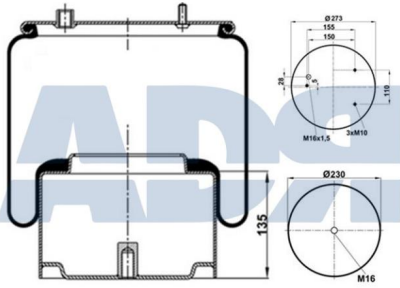

FUELLE CPLTO. P.METALICO DAF

Ref.: 51725000

Equivalente a:

DAF 0388165, 388166, 388165,
0388166, 1697678, 1529833

MERITOR MLF7060

Características:

- Diámetro exterior 1: 273 mm
- Diámetro exterior 2: 230 mm
- Largo: 268 mm
- Peso: 7187 gr