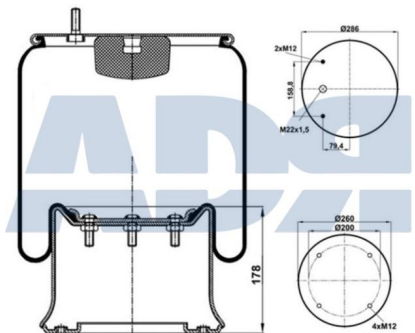

Ref.: 51649100

Características:

- Material: Plástico
- Peso: 16200 gr