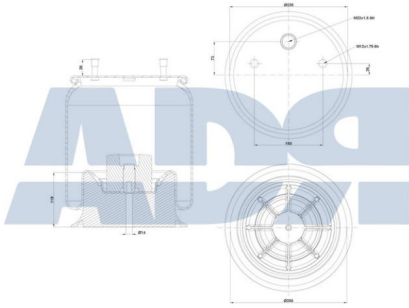

FUELLE CPTO. (FPP) KRONE

Ref.: 51699205

Equivalente a:

Características:

GIGANT 09377003

- Peso: 5400 gr

KRONE 515069174, 09377003

FUELLE CPTO. (FPM) SAF

Ref.: 51700003

Equivalente a:

Características:

DAF 1487358, 866787, 0866787,
1384274

- Diámetro exterior: 286 mm
- Diámetro hasta: 345 mm
- Largo: 420 mm
- Medida de rosca: M12
- Medida de rosca 1: M10 x 1,25
- Medida de rosca 2: M22 x 1,5
- Peso: 11979 gr

KASSBOHRER 4731029000

RENAULT 5000745918, 50 00 745
918