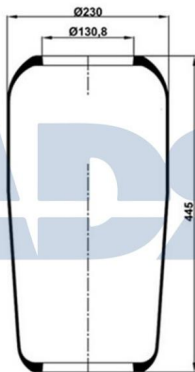

 VOLVO 21513833, 21057936,
 21097433, 21160951, 70311683

- Diámetro exterior: 260 mm
- Diámetro hasta: 325 mm
- Largo: 244 mm
- Medida de rosca 1: M10 x 1,5
- Medida de rosca 2: M16 x 1,5
- Peso: 8687 gr

Características:

- Diámetro 1: 130,800 mm
- Diámetro exterior: 225 mm
- Diámetro interior 2: 150,800 mm
- Largo: 322 mm
- Peso: 1552 gr

Equivalente a:

IVECO 50 0102 1414, 5001021414

FUELLE SOLO GOMA MAN

Ref.: 51077400

Características:

- Diámetro exterior: 230 mm
- Diámetro interior: 131 mm
- Largo: 450 mm
- Peso: 1902 gr

Equivalente a:

IVECO 9847 8799, 98478799

MAN 81436010108, 81.43601.0134,
81436010141, 81436010140,
81436010134, 81436010133,
81.43601.0108, 81.43601.0109,
81.43601.0111, 81.43601.0120,
81.43601.0122, 81.43601.0123,
81.43601.0124, 81.43601.0130,
81.43601.0131, 81.43601.0133,
81436010142, 81.43601.0140,
81.43601.0141, 81.43601.0142,
81.43601.0146, 81.43601.0147,
81.43601.0150, 81.43601.0164,
81436010069, 81436010131,
81436010130, 81436010124,
81436010123, 81436010122,
81436010104, 81.43601.0069,
81.43601.0104, 81436010109,
81436010111, 81436010120,
81436010164, 81436010150,
81436010147, 81436010146

Equivalente a:

Características:

MAN 81436010163, 81436010162,
81.43601.0163, 81.43601.0162

- Diámetro exterior: 240 mm
- Diámetro interior: 151 mm
- Lado de montaje: Eje frontal
- Largo: 466 mm
- Peso: 2111 gr