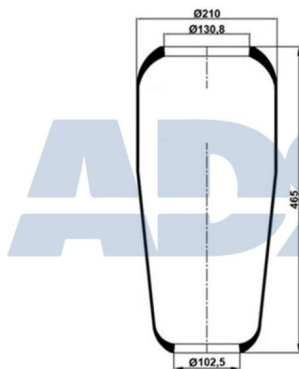

MERCEDES-BENZ 658 328 0101, 6583280101, 699 328 0101, 6993280101, A658 328 0101, A6583280101, A699 328 0101, A6993280101

MERITOR MLF7013