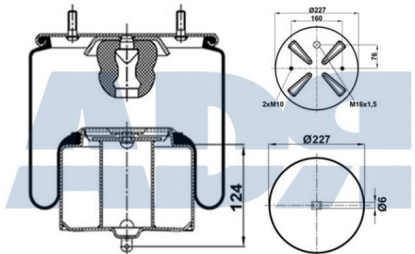

FUELLE CTO. VOLVO

Ref.: 51436510

Equivalente a:

VOLVO 20452138, 21961475,
21811323, 20554762, 20452144,
20479802

Características:

- Diámetro exterior: 239 mm
- Diámetro hasta: 290 mm
- Largo: 216 mm
- Medida de rosca 1: M10
- Medida de rosca 2: M16 x 1,5
- Peso: 8280 gr