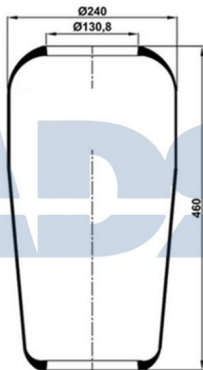

FUELLE SOLO GOMA VARIOS BUS

Ref.: 51619000

Características:

- Diámetro exterior: 240 mm
- Diámetro interior: 130,800 mm
- Largo: 460 mm
- Peso: 1972 gr

Equivalente a:

1. BPW 02.200.24.10.0, 0220024100

   IVECO 81.43601.0037, 81436010037

   MAN 81.43601.0054, 51.43601.0039,
   81.43601.0073, 81.43601.6012,
   81.43601.6030, 81.43601.6036,
   81.43601.6041, 81.43601.0050,
   81.43601.0036, 81.43601.0033,
   51436010039, 81436010050,
   81.43601.6050, 81.43601.6051,
   81436010033, 81436010036,
   81436016051, 81436010054,
   81436010073, 81436016012,
   81436016030, 81436016036,
   81436016041, 81436016050

   MERCEDES-BENZ A387328000110,
   360 328 0101, 3603280101, 387 328
   0001 10, 387 328 0101, 3873280001,
   387328000110, 3873280101, A360
   328 0101, A3603280101, A387 328
   0001, A387 328 0001 10, A387 328
   0101, A3873280001, A3873280101,
   387 328 0001

   MERITOR MLF7004

   NEOPLAN 1001.123.00, 100112300,
   1021.005.00, 1021.215.00,
   102100500, 102121500

   VOLVO 1590136, 1622115, 1629193

FUELLE CPLTO.(FPM) IVECO (1Q25)

Ref.: 51630400