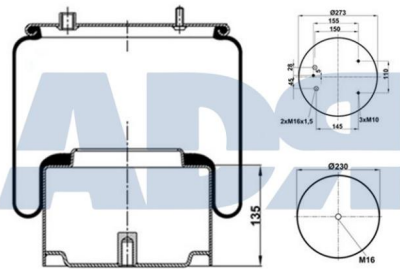

FUELLE CPLTO. P.METALICO DAF

Ref.: 51725100

Equivalente a:

CITROEN 4545H1, 4545F2, 4545 H1,
4545 F2

DAF 0388167

FIAT 5178 7753, 51787753,
51725100, 5172 5100

Características:

- Peso: 7218 gr