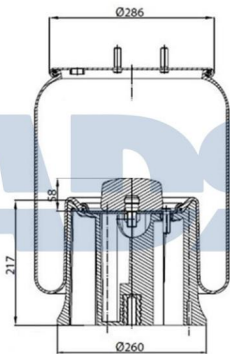

FUELLE

Ref.: 51189125