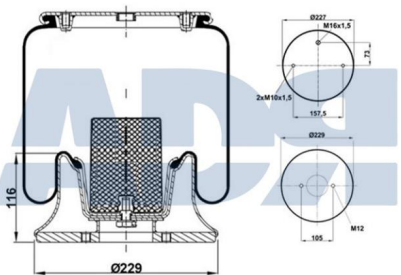

FUELLE ELEVADOR 12X2 TOMA LATERAL

Ref.: 51473962

Equivalente a:

FRUEHAUF UJB0985

GIGANT 70M009074, M009074

Características:

- Diámetro exterior: 260 mm
- Diámetro hasta: 330 mm
- Largo: 200 mm
- Medida de rosca 1: M10 x 1,5
- Medida de rosca 2: M16 x 1,5
- Peso: 6516 gr