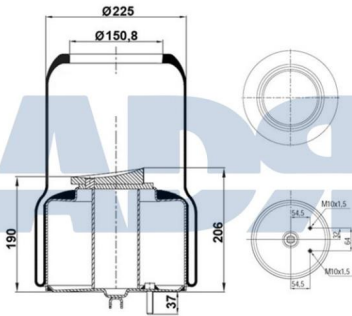

FUELLE VOLVO

Ref.: 51550900

Equivalente a:

Características:

VOLVO 70321040, 9522709,
70321039, 20573305

- Diámetro hasta: 323 mm
- Diámetro interior: 150,800 mm
- Largo: 300 mm
- Peso: 8678 gr

FUELLE SOLO GOMA DAF,IVECO,MAN,

Ref.: 51551000

Equivalente a:

Características:

BPW 02.200.24.60.0, 0220024600

- Diámetro exterior: 300 mm
- Diámetro interior: 198 mm
- Largo: 360 mm
- Peso: 2196 gr

DAF 578361, 0578361

FRUEHAUF 2680662000

MAN 36.43601.0006, 90831120018,
90.83112.0018, 88436012206,
88.43601.2206, 81436010018,
81.43601.0018, 36436010006,
N1011016348, N1.01101.6348

MERITOR MLF7089

NEOPLAN 1001.102.00, 1001.122.51,
100110200, 100112251

SCHMITZ CARGOBULL 750 209,
750209