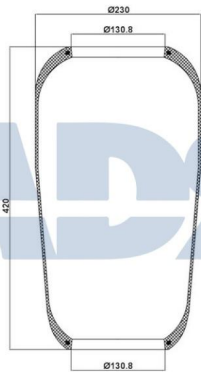

GOMA FUELLE SUSPENSION

Ref.: 51773000

Características:

- Diámetro exterior: 230 mm
- Diámetro interior: 131 mm
- Lado de montaje: Eje trasero. Eje frontal
- Largo: 420 mm
- Peso: 1835 gr

Equivalente a:

IVECO 8188539, 8139467, 08139467, 08188539, 08139467, 5010294385, 818 8539, 813 9467, 501029 4385, 50 0030 1452, 0818 8539

MAN 81.43601.0125, 81.43601.0066, 81436010125, 81436010106, 81436010068, 81436010066, 81.43601.0106, 81.43601.0068

RENAULT 50 10 294 385

FUELLE CPLTO. P.METALICO DAF