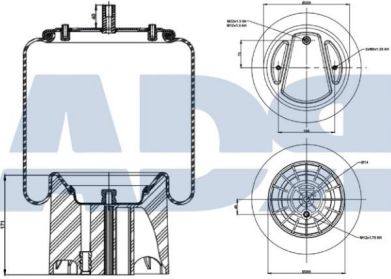

FUELLE SUSPENSION SCHMITZ FPP

Ref.: 51702005

Equivalente a:

Características:

SCANIA 2607279, 2898973

- Peso: 6246 gr

SCHMITZ CARGOBULL 1274268,
1371342

FUELLE SUSPENSION SOLO GOMA

Ref.: 51706000

Equivalente a:

Características:

IVECO 5810111355, 8137291,
08137291, 5000805998, 813 7291, 58
1011 1355, 50 0080 5998, 0813 7291

- Diámetro 1: 100,800 mm
- Diámetro exterior: 220 mm
- Diámetro interior 2: 130,800 mm
- Largo: 310 mm
- Peso: 1362 gr

RENAULT 5000805998, 58 10 111
355, 50 00 805 998