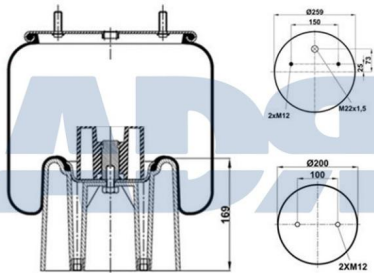

- Diámetro exterior: 259 mm
- Diámetro hasta: 300 mm
- Largo: 380 mm
- Medida de rosca 1: M12 x 1,75
- Medida de rosca 2: M22 x 1,5
- Peso: 6509 gr

MERITOR 21221307, MLF7080