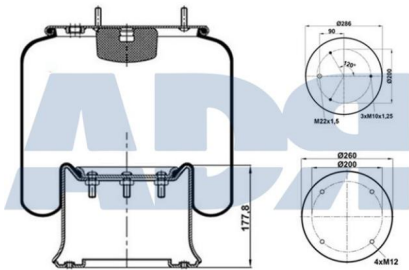

FUELLE CPLTO. P.METALICO DAF

Ref.: 51702000

Equivalente a:

Características:

DAF 0274927, 0388491, 274927,
388491, 1277489, 1322720

- Diámetro exterior: 286 mm
- Diámetro hasta: 320 mm
- Largo: 420 mm
- Medida de rosca 1: M12
- Medida de rosca 2: M22 x 1,5
- Peso: 13585 gr

FRUEHAUF 003615E

MERITOR 21215663, 21215633

RENAULT 5000790692, 5010130925,
50 10 130 925, 50 00 790 692

SAF 2.229.2103.00, 2229260300,
2229240300, 2229210300,
2229000300, 2.229.2603.00,
2.229.2203.00, 2229220300,
2.229.0003.00, 2.229.2403.00