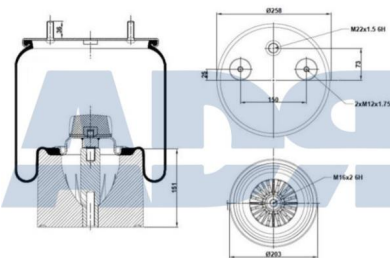

FUELLE SUSPENSION PISTOS PLASTICO BPW

Ref.: 51839015

Características:

- Para número OE: 05.429.43.86.0
- Peso: 6991 gr

Equivalente a:

BPW 05.429.43.86.0, 0542943860,
0542943910