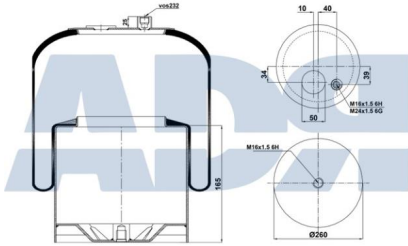

FUELLE DE SUSPENSION COMPLETO

Ref.: 51307613

Equivalente a:

Características:

- Peso: 9530 gr

MERCEDES-BENZ A9423207221, 9423207221, A9423202621, A9423201821, A942 320 7221, A942 320 2621, A942 320 1821, 9423201821, 942 320 7221, 942 320 2621, 942 320 1821, 9423202621

FUELLE SUSPENSION COMPLETO

Ref.: 51307616

Equivalente a:

Características:

- Altura: 260 mm
- Diámetro exterior: 328 mm
- Peso: 9292 gr

MERCEDES-BENZ A9423207321, A9423201921, A9423202721, A3753200121, 9423201921, 9423202721, 3753200121, 9423207321