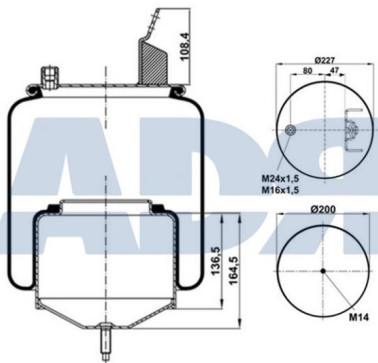

FUELLE CPLTO. P.METALICO VOLVO

Ref.: 51559400

Equivalente a:

Características:

DAF 1529759, 1527083

- Diámetro 1: 227 mm
- Diámetro 2: 225 mm
- Diámetro hasta: 290 mm
- Largo: 322 mm
- Medida de rosca: M14
- Medida de rosca 1: M16 x 1,5
- Medida de rosca 2: M24 x 1,5
- Peso: 6860 gr

VOLVO 20456150, 3171692,
21961374, 20582206, 20531984,
20427800, 20375226, 1076415,
1075890