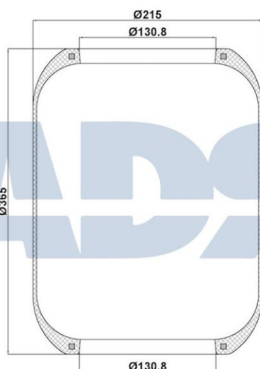

GOMA FUELLE SUSPENSION

Ref.: 51551100

Equivalente a:

Características:

VOLVO 20540789

- Diámetro exterior: 217 mm
- Diámetro interior: 131 mm
- Largo: 371 mm
- Peso: 1441 gr