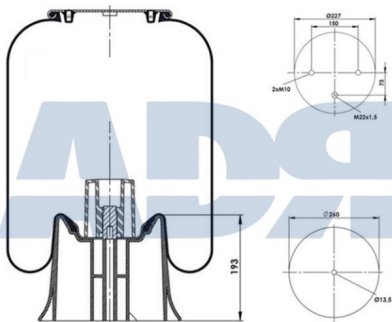

FUELLE CPLTO. P.PLASTIC. SCHMITZ W01M588185

Ref.: 51707405

Equivalente a:

Características:

SCHMITZ CARGOBULL 014 892,
014892, 750 999, 750999

- Diámetro exterior: 259 mm
- Diámetro hasta: 300 mm
- Largo: 400 mm
- Medida de rosca 1: M10
- Medida de rosca 2: M22 x 1,5
- Peso: 7069 gr