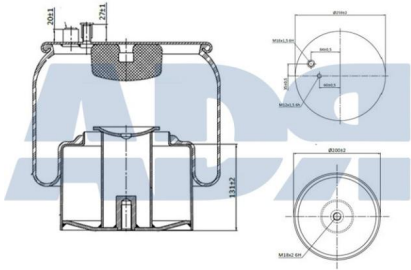

FUELLE SUSPENSION MAN

Ref.: 51377901

Equivalente a:

Características:

MAN 81.43600.6068, 81.43600.6047

- Peso: 9558 gr