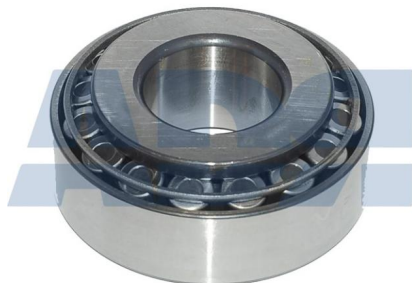

RODAMIENTO MANGUETA

Ref.: 32570965

Características:

- Altura: 35 mm
- Diámetro exterior: 90 mm
- Diámetro interior: 38 mm
- Peso: 1124 gr

Equivalente a:

VOLVO 1588222

RODAMIENTO BUJE