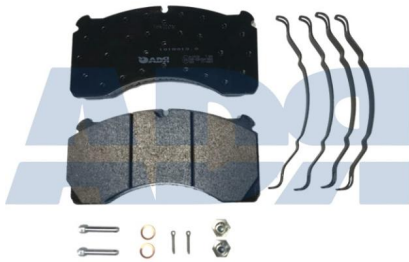

PASTILLAS BREMBO 2X60 - IVECO

Ref.: 10180110

**KIT PASTILLAS ADR MERITOR DX195 29124**

Ref.: 10180130

Características:

- Altura: 102 mm
- Ancho: 205 mm
- Espesor: 27 mm
- Lado de montaje: eje trasero
- Para número OE: MDP5076
- Peso: 6700 gr

- Altura: 111 mm
- Ancho: 250 mm
- Espesor: 30 mm
- Lado de montaje: eje trasero
- Peso: 10650 gr

Equivalente a:

DAF 1536300

MERITOR MDP5057-----
VOLVO 20918891, 3095396,
3093596, 27068092, 21088907,
20932682, 209313430, 20931343,
20768092, 1078439