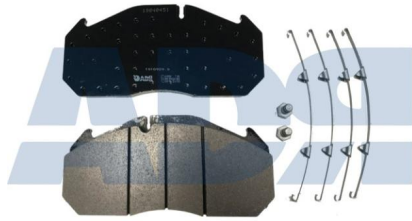

KIT PASTILLAS ADR IVE/MAN/RVI D3 T5 29030

Ref.: 10189290

Equivalente a: