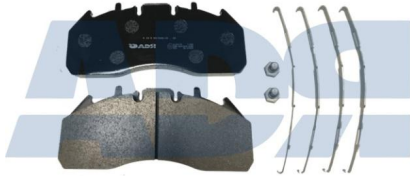

JGO. PASTILLAS DE FRENO ELSA225-3 29174

Ref.: 10180630

Características:

Equivalente a:

DAF 1524600, 1525819, 1534095,
1962267, 1962459, 1962589

FORD KTGC462K021AA, KTGC-
462K0-21AA, T221350

MERITOR MDP5104

RENAULT 50 01 864 363, 50 01 864
364, 5001864363, 5001864364, 74 21
399 929, 74 23 149 533, 7421399929,
7423149533

VOLVO 21496550, 23149532,
21488185 S, 21488185S, 20568711,
20568714, 21024701, 21024702,
21352570

- Altura: 107 mm
- Ancho: 250 mm
- Espesor: 29 mm
- Lado de montaje: eje trasero
- Peso: 9946 gr

KIT PASTILLAS FRENO HALDEX/SAF

Ref.: 10180640

Características:

Equivalente a:

DAF 1962437

GIGANT 716030001, 16030000

KRONE 550017646

KOGEL 6609982

SAF 3.057.0096.00, 3057009601,
3057009600, 3.057.0096.01