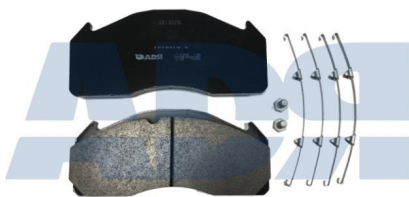

KIT PASTILLAS ADR VOLVO D-DUCO 29125

Ref.: 10180140

Características:

- Altura: 111 mm
- Ancho: 250 mm
- Espesor: 30 mm
- Lado de montaje: eje trasero
- Peso: 10650 gr