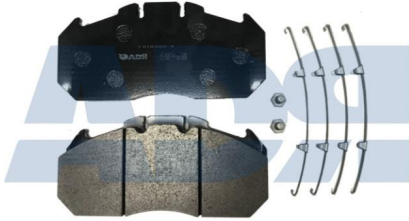

KIT PASTILLAS ADR MAN/RVI ELSA 2 29131

Ref.: 10180200

Equivalente a:

IVECO 5001855646, 5001020312, 50
0185 5646, 50 0102 0312

Características:

- Altura: 118 mm
- Ancho: 250 mm
- Espesor: 30 mm
- Lado de montaje: eje delantero
- Peso: 11457 gr

MAN 81508205073, 81508205072,
81.50820.5073, 81.50820.5072

MERITOR MDP5056

RENAULT 5001855646, 50 01 863
904, 50 01 855 646, 5001863904