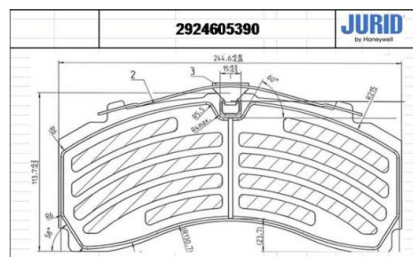

JGO. PASTILLAS FR. ACTROS TRAS. DESDE 10/2010

Ref.: 2924605390

Información de producto		Aplicación	Fecha		
Producto	Platillo de freno	Modelos	desde	Hasta	KW PS ccm
JURID Nr.	2924605390	Actros	10 10		
Original Nr.	0064201420				
WVA	25245				
Espesor	35,0				
Sistema de frenos	Kaiser SMF/Prefac G				
Eje	Tanoso				
Dimensiones	244,6 x 113,7				
Accesorios	Originales				
PVP por juego	239,00				