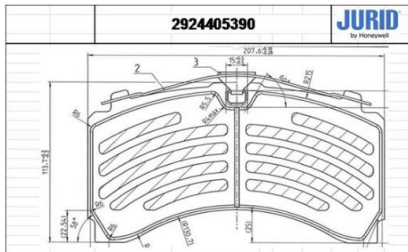

SIN DESCRIPCION

JURID™

Ref.: 2922909560

PASTILLA FRENO - FURGO

JURID™

Ref.: 2922909561

PASTILLAS V.I. JUEGO

JURID™

Ref.: 2923109560

PASTILLAS

JURID™

Ref.: 2923209560

JGO. PASTILLAS MERCEDES ACTROS EJE DEL. DESDE 10/2010

Ref.: 2924405390

Información de producto		Aplicación		Fecha		
		Mercedes		desde	Hasta	MW PS ccm
Producto	Pastilla de freno	Actros		10.10		
JURID Nr.	2924405390					
Original Nr.	0064201520					
VVA	29244					
Espesor	35,0					
Sistema de frenos	Kaer SL7 Postec S					
Eje	Delantero					
Dimensiones	267,5 x 113,7					
Accesorios	Originales					
PVP por juego	227,00