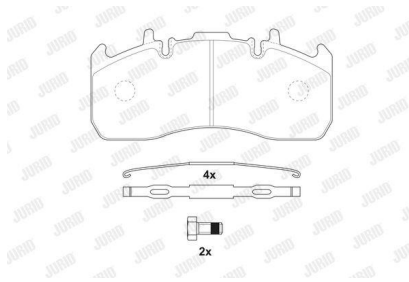

PASTILLA VEHICULO INDUSTRIAL

JURID™

Ref.: 2917105390

SIN DESCRIPCION

Ref.: 2917309560

PASTILLA FRENO

JURID™

Ref.: 2917409560

SIN DESCRIPCION

JURID™

Ref.: 2917709560

JUEGO PASTILLAS

JURID™

Ref.: 2918105390

PASTILLA FRENO MERCEDES

JURID™

Ref.: 2918305390

PASTILLA FRENO-FURGO MERCEDES-BENZ:SPRINTER 3,5-T BUS(B906)0

JURID™

Ref.: 2919009561