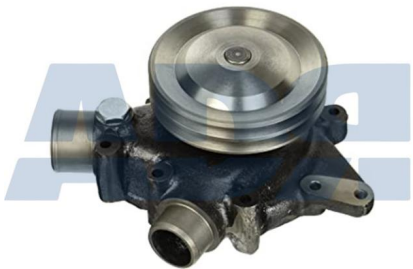

Ref.: WP54003

BOMBA DE AGUA RENAULT V.I.

Ref.: WP54004

BOMBA AGUA

Ref.: WP54008

BOMBA AGUA

Ref.: WP54011

BOMBA AGUA