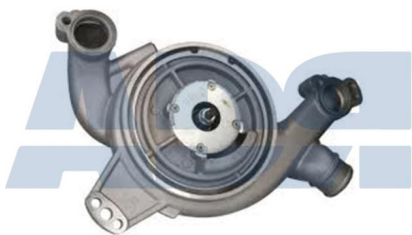

Ref.: WP51009

BOMBA AGUA

Ref.: WP51092

BOMBA DE AGUA IVECO

Ref.: WP51094

BOMBA DE AGUA IVECO

Ref.: WP51098

Bombas de agua

BOMBA AGUA IVECO DAILY

Ref.: WP51121

BOMBA AGUA

Ref.: WP52003

BOMBA DE AGUA MAN

Ref.: WP52006

Bombas de agua

BOMBA DE AGUA MAN