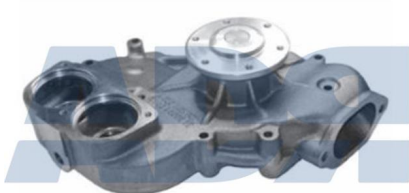

BOMBA DE AGUA MERCEDES

Ref.: WP53012