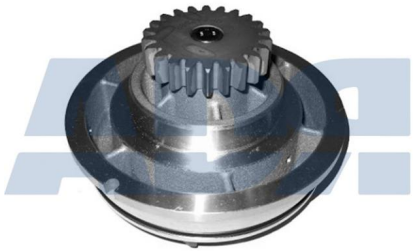

Ref.: WP54016

BOMBA DE AGUA RENAULT V.I.

Ref.: WP54019

BOMBA AGUA

Ref.: WP54020

BOMBA AGUA RENAULT

Ref.: WP54094

TAPA BOMBA AGUA