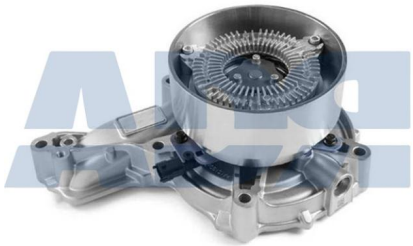

BOMBA AGUA+VISCO

Ref.: WP57180