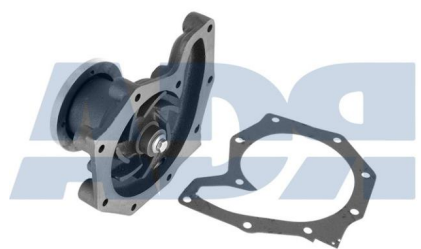

Ref.: WP50004

BOMBA AGUA

Ref.: WP50005

BOMBA AGUA DAF F SERIES

Ref.: WP50094

BOMBA DE AGUA DAF

Ref.: WP50095

BOMBA DE AGUA DAF