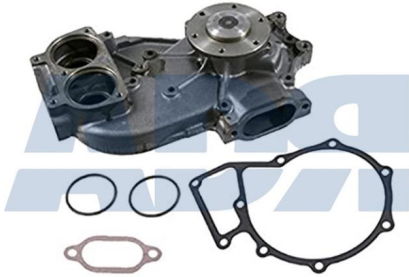

BOMBA AGUA

Ref.: WP53004