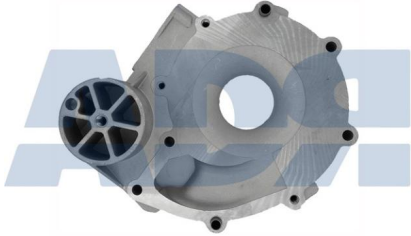

Pomos para palancas de cambio

TAPA BOMBA AGUA

Ref.: WP56011