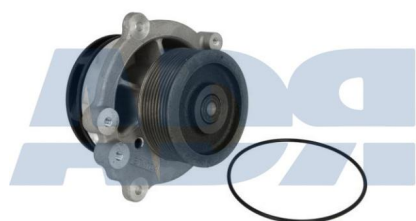

Bombas de agua

BOMBA AGUA ELECTROMECHANICA DAF

Ref.: 86500010

BOMBA DE AGUA+VISCO VOLVO/RVI

Ref.: 86570010

BOMBA DE AGUA+VISCO VOLVO/RVI

Ref.: 86570012

Bombas de agua

BOMBA DE AGUA+VISCO VOLVO/RVI

Ref.: 86570014

BOMBA DE AGUA DAF

Ref.: WP50001

BOMBA DE AGUA DAF

Ref.: WP50002

Bombas de agua

BOMBA AGUA