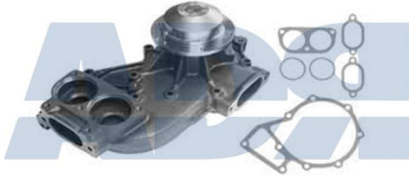

BOMBA AGUA

Ref.: WP53046