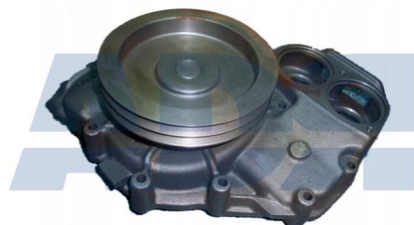

BOMBA AGUA

Ref.: WP52009