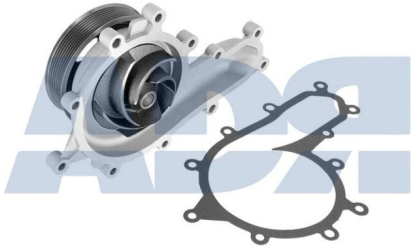

Ref.: WP54101

Pomos para palancas de cambio

BOMBA DE AGUA SCANIA

Ref.: WP56007

BOMBA DE AGUA SCANIA

Ref.: WP56008

BOMBA DE AGUA SCANIA

Ref.: WP56009