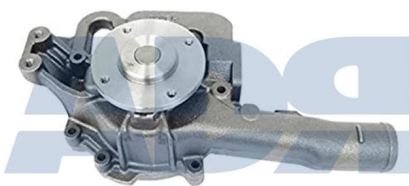

BOMBA DE AGUA MERCEDES

Ref.: WP53016