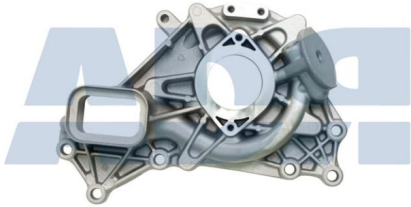

BOMBA AGUA

Ref.: WP57018

Kit reparación de mangueta

TAPA BOMBA AGUA

Ref.: WP57040

BOMBA AGUA

Ref.: WP57090

BOMBA DE AGUA VOLVO