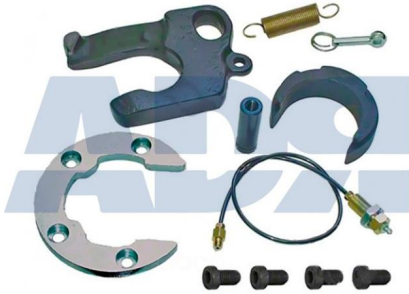

KIT CIERRE COMPLETO

Ref.: 60603170

Equivalente a:

Características:

JOST SK312160Z

- Peso: 2790 gr