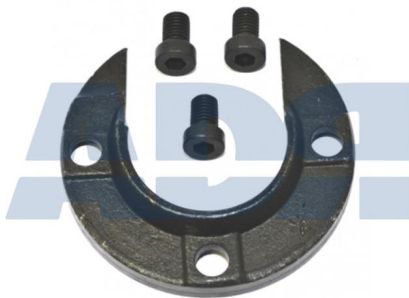

Características:

- Peso: 146,500 gr

Equivalente a:

JOST SK2105-25

PESTILLO CIERRE

Ref.: 60602215

Características:

- Ancho: 645 mm
- Espesor: 25 mm
- Largo: 2345 mm
- Medida de rosca: M16 x 2

- Peso: 3560 gr

KIT CIERRE COMPLETO

Ref.: 60603119

Equivalente a:

Características:

JOST SK212168

- Peso: 3710 gr

KIT ANILLO DESGASTE JS36/37

Ref.: 60603120

Equivalente a:

Características:

JOST SK212151

- Peso: 1270 gr

Recambios para 5ª Rueda

KIT DESGASTE JOST "W"

Ref.: 60603122

Características:

- Peso: 727 gr

Equivalente a:

DAF 1654671

MERCEDES-BENZ A0003150266,
0003150266

RENAULT TRUCKS 7485101425

VOLVO 85101425

KIT CIERRE COMPLETO