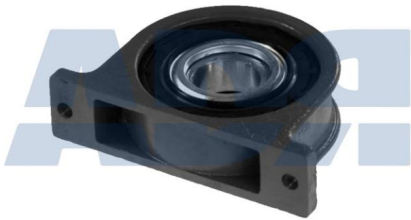

- Diámetro interior: 40 mm
- Para número OE: 4253 0546
- Peso: 1115 gr

Equivalente a:

IVECO 42530546, 93158202, 93158202, 4253 0546

RODAMIENTO TRASMISION

---

Ref.: 71519066

Equivalente a:

Características:

IVECO 4253 2295, 4253 8367,  
42532295, 42538367

- Diámetro interior: 60 mm
- Peso: 1832 gr

RODAMIENTO TRASMISION

---

Ref.: 71519067

Equivalente a:

Características:

IVECO 4253 6961, 42536961, 9315  
7626, 93157626

- Diámetro interior: 60 mm
- Para número OE: 4253 6961
- Peso: 5995 gr

RODAMIENTO TRASMISION

---

Ref.: 71519068

Equivalente a:

Características:

IVECO 9319 2572, 93192572

- Diámetro interior: 75 mm
- Peso: 3297 gr

### RODAMIENTO TRASMISION

---

Ref.: 71519071

Características:

- Diámetro interior: 40 mm
- Peso: 1335 gr

Equivalente a:

IVECO 4253 6965, 42536965, 9316 0223, 93160223