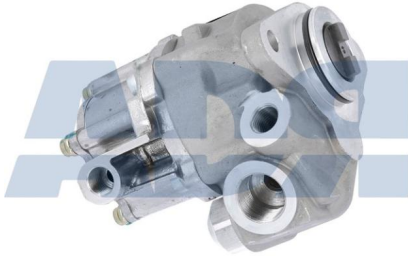

BOMBA DIRECCION

Ref.: 71500204

Características:

- Peso: 3220 gr
- Presión: 180 bar

Equivalente a:

DAF 1797652R, 1687826, 1797652,
1797652A

BOMBA DIRECCION

Ref.: 71500222

Equivalente a:

DAF 1375507

BOMBA DIRECCION

Ref.: 71510330

Características:

- Para número OE: 4121 1223
- Peso: 2352 gr
- Presión: 150 bar

Equivalente a:

IVECO 4 1031 9680, 410319680,
4121 1223, 41211223

BOMBA DIRECCION

Ref.: 71519208

Características:

- Información adicional: con reserva
- Para número OE: 0489 6314
- Peso: 2920 gr

Equivalente a:

IVECO 4896314S, 4896314,
04896314, 489 6314, 0489 6314

BOMBA DIRECCION

BOMBA DIRECCION

Ref.: 71539093

Equivalente a:

Características:

- Para número OE: 542 0047 10
- Peso: 2843 gr
- Presión: 180 bar

MERCEDES-BENZ 0034602080, A003 460 2080, A001 460 5180, A001 460 9480, A0014603080, A3460198080, A346 019 8080, A2460408080, A2460398080, A246 040 8080, A246 039 8080, A0034605080, A0034602080, A0034601980, A003 460 5080, A001 460 3080, A003 460 1980, A0024603980, A0024601980, A002460088080, A0024600880, A0024600780, A002 460 3980, A002 460 1980, A002 460 0880 80, A002 460 0880, A002 460 0780, A0014609480, A0014605180, 002460088080, 001 460 3080, 001 460 5180, 001 460 9480, 0014603080, 0014605180, 0014609480, 002 460 0780, 002 460 0880, 002 460 0880 80, 002 460 1980, 002 460 3980, 0024600780, 0024600880, 0024601980, 0024603980, 003 460 1980, 003 460 2080, 003 460 5080, 0034601980, 0034605080, 246 039 8080, 246 040 8080, 2460398080, 2460408080, 346 019 8080, 3460198080