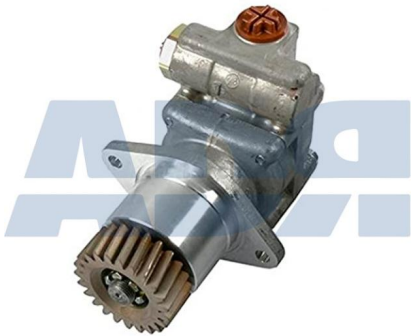

BOMBA DIRECCION

Ref.: 71570132

Características:

- Para número OE: 3986328
- Peso: 4383 gr
- Presión: 180 bar

Equivalente a:

RENAULT 7403986328, 74 03 986
328

VOLVO 3986328, 85000031,
7403986328