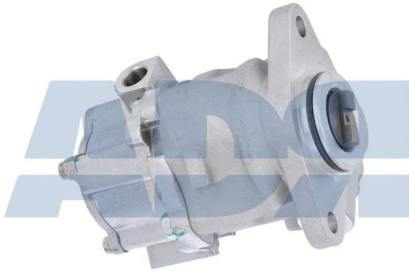

BOMBA DIRECCION

Ref.: 71539095

Equivalente a:

Características:

- Para número OE: 542 0048 10
- Peso: 2794 gr
- Presión: 180 bar

MERCEDES-BENZ 003 460 5180, A0034605180, 346 021 8080, 3460218080, A001 460 3180, A001 460 3180 80, A001 460 5280, A0014603180, A001460318080, A0014605280, A003 460 5180, 0014603180, A146 052 8080, A1460528080, A246 041 8080, A2460418080, A346 021 8080, A3460218080, 0034602180, 001 460 3180 80, 001 460 3180, 246 041 8080, 1460528080, 2460418080, 146 052 8080, 0034605180, 001 460 5280, 0014605280, 001460318080

BOMBA DIRECCION

Ref.: 71560983

Equivalente a:

Características:

- Para número OE: 1439958
- Peso: 2784 gr
- Presión: 170 bar

SCANIA 571436, 10571436, 571431, 571397, 1571436, 1571431, 1571397, 1457710, 1439958, 1422417, 1333790, 11439958, 10571431