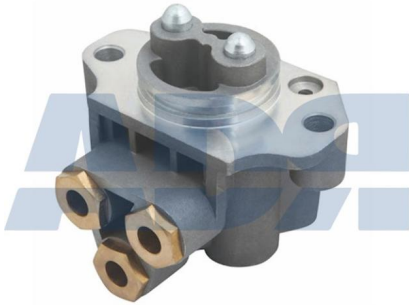

VALVULA CAJA CAMBIOS

Ref.: 74505293

Características:

- Medida de rosca 1: M10 x 1
- Medida de rosca 2: M12 x 1,5
- Peso: 191 gr

Equivalente a:

DAF 1297004, 1374723, 1787556

IVECO 9319 0556, 9319 2627,
93190556, 93192627

- Peso: 708 gr

VALVULA CAJA CAMBIOS

Ref.: 74521988

Equivalente a:

Características:

MAN 81521316011

- Medida de rosca 1: M14 x 1,5
- Medida de rosca 2: M12 x 1,5
- Peso: 426 gr

GUARDAPOLVOS PALANCA CAMBIOS

Ref.: 74529395

Equivalente a:

Características:

MAN 81.32616.0007, 81326160006,
81326160007, 81.32616.0006

- Peso: 410 gr

VALVULA DESCONEXION

Ref.: 74531094

Características:

- Información suplementaria 1: sin junta de estanqueidad
- Para número OE: 002 260 6157
- Peso: 433 gr

Equivalente a:

MERCEDES-BENZ 002 260 0157, 0022600757, 0022600557, 0022600157, 002 260 6157, 002 260 4157, 002 260 2457, 002 260 2357, 002 260 0757, 002 260 0557, A001 260 8857, 0012609057, 0012608857, 0022606157, 0022604157, 0022602457, 001 260 9057, 001 260 8857, 0022602357, A002 260 4157, A0022604157, A0022606157, A0022602457, A0022602357, A0022600757, A0022600557, A0022600157, A002 260 6157, A002 260 2457, A002 260 2357, A002 260 0757, A002 260 0557, A002 260 0157, A0012609057, A0012608857, A001 260 9057