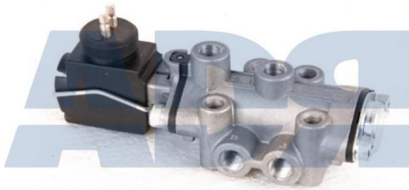

VALVULA CAJA CAMBIOS

Ref.: 74505294

Características:

- Peso: 285 gr

Equivalente a:

DAF 1303948R, 1303948A, 1303948,
1379772A, 1379772, 1457275,
1379772R, 1457275R, 1457275A,
1286867