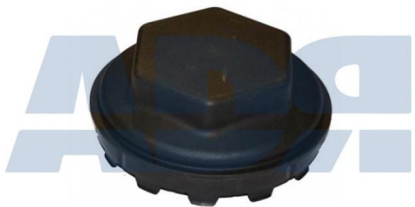

TAPACUBOS PRESION

Ref.: 26530575

Equivalente a:

Características:

JOST JAE0250300420

- Peso: 165 gr