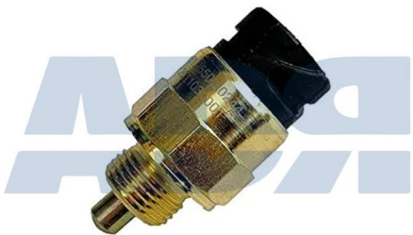

SENSOR PRESION

Ref.: 16525114

Características:

- Medida de rosca: M18 x 1,5
- Peso: 84 gr

Equivalente a:

MAN 81.25503.0244, 81255030244

VW 2V5 959 483, 2V5959483