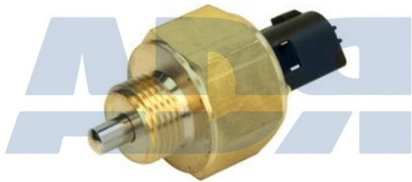

Ref.: 16575368

Características:

- Medida de rosca: M18 x 1,5
- Número de enchufes de contacto: 2
- Peso: 115 gr

Equivalente a:

VOLVO 3944080, 1613687, 1594043