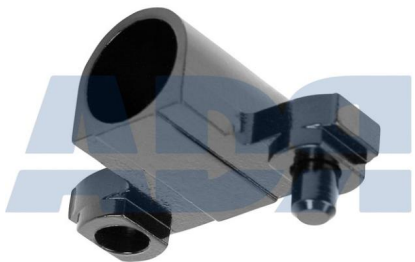

Componentes ABS

CORONA ABS 121X179/178X14,5 90 DIENTES BPW

Ref.: 19060920

Equivalente a:

Características:

BPW 0331008570, 03.310.08.57.0

- Diámetro exterior: 178 mm
- Diámetro interior: 122 mm
- Espesor: 14,500 mm
- Número de dientes: 90
- Peso: 244 gr

Equivalente a:

Características:

BPW 0318914610, 03.189.14.61.0

- Peso: 54 gr

Guardabarros curvos y planos

CORONA ABS

Ref.: 19069119

Equivalente a:

Características:

BPW 0331008510, 03.310.08.51.0

- Altura: 8,500 mm
- Diámetro exterior: 156 mm
- Diámetro interior: 125 mm
- Lado de montaje: eje trasero
- Número de dientes: 100
- Peso: 134 gr

CORONA ABS 152X170X15 80 DIENTES BPW

Ref.: 19069218

Equivalente a:

Características:

BPW 0331008180, 03.310.08.18.0

- Altura: 15 mm
- Diámetro exterior: 170 mm
- Diámetro interior: 152 mm
- Lado de montaje: atrás
- Número de dientes: 80
- Peso: 490 gr