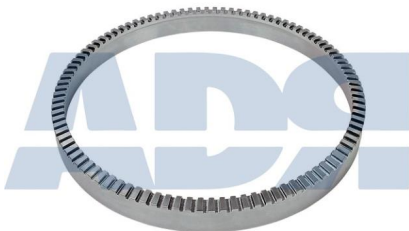

- Altura: 8,500 mm
- Diámetro exterior: 164 mm
- Diámetro interior: 126 mm
- Lado de montaje: eje delantero
- Peso: 469 gr

CORONA ABS

Ref.: 19569168

Equivalente a:

Características:

SCANIA 1442296

- Altura: 20 mm
- Diámetro exterior: 188 mm
- Diámetro interior: 172 mm
- Lado de montaje: eje trasero
- Para número OE: 1442296
- Peso: 510,500 gr