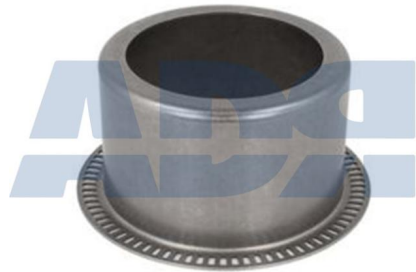

Guardabarros curvos y planos

CORONA ABS

Ref.: 19532149

Características:

- Altura: 80 mm
- Diámetro exterior 1: 131 mm
- Diámetro exterior 2: 162 mm
- Diámetro interior: 102 mm
- Espesor: 1,500 mm
- Lado de montaje: eje trasero ambos lados
- Peso: 540 gr