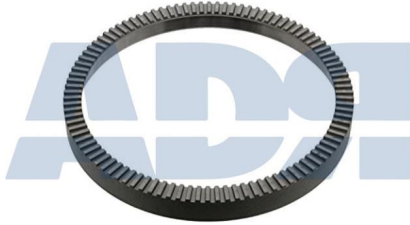

CORONA ABS

Ref.: 19539158

Equivalente a:

Características:

MERCEDES-BENZ A3853560115,
A3855420317, A385 356 0115, 385
356 0115, 385 542 0317,
3853560115, 3855420317, A385 542
0317

- Altura: 18 mm
- Diámetro exterior: 172 mm
- Diámetro interior: 160 mm
- Lado de montaje: eje trasero ambos lados
- Peso: 469 gr

CORONA ABS 168X188X12 80 DIENTES MB

Ref.: 19539299

Equivalente a:

Características:

MERCEDES-BENZ A9463340115,
9463340115, 946 334 01 15,
JAE0120300115, A946 334 01 15