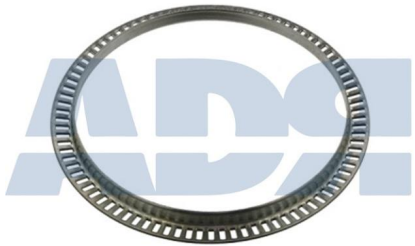

- Altura: 12,500 mm
- Diámetro exterior: 179 mm
- Diámetro interior: 153 mm
- Espesor: 0,800 mm
- Lado de montaje: eje trasero ambos lados
- Peso: 112 gr

CORONA ABS 108X138X15 80 DIENTES MB

Ref.: 19533196

Equivalente a:

Características:

MERCEDES-BENZ 972 334 01 15
SK1, A972 334 01 15, 9723340115,
A9723340115, 972 334 01 15, A972
334 01 15 SK1

VOLVO 3096229