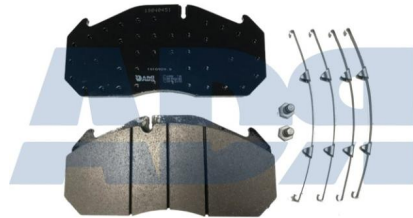

Pomos para palancas de cambio

KIT PASTILLAS ADR IVE/MAN/RVI D3 T5 29030

Ref.: 10189290

Equivalente a:

MAN 81.50820.6035, 81.50820.6024,
81.50820.6019, 81.50820.6026,
81.50820.6025, 81.50820.6034,
81.50820.6005, 81.50820.6004,
81.50820.6027, 81.50820.6036

Características:

- Altura: 118 mm
- Ancho: 250 mm
- Espesor: 28 mm
- Lado de montaje: eje delantero
- Para número OE: 81.50820.6046
- Peso: 10990 gr

MERCEDES-BENZ A3564210210,
A501 015 1214, A356 421 0210,
0024205520, 0024200820, 003 420
8420, 003 420 5520, 002 420 5520,
002 420 0820, A5010151214

MERITOR MDP3030K, MDP5017,
MDP5038, MDP5054, MDP5065

SAF 1.057.0044.00, 1057004400

SAURER 1057004400

SETRA 8285526000, 8285522000,
8285525000, 8285408534,
8285521000, 8285408463,
82854084640, 8.285.408.534,
8.285.408.464.0, 8.285.408.463