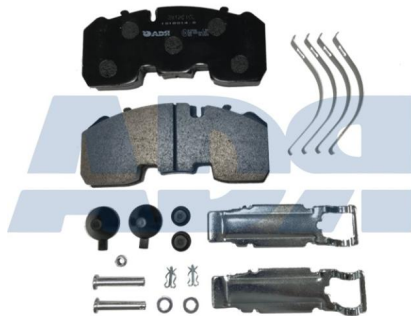

KIT PASTILLAS ADR BPW 3745T 29165

Ref.: 10180540

Características:

- Altura: 92,700 mm
- Ancho: 210,500 mm
- Espesor: 29,800 mm
- Lado de montaje: eje trasero
- Para número OE: 09.801.07.24.0
- Peso: 7569 gr

Equivalente a:

BPW 09.801.07.24.0, 09.801.08.15.0,
09.801.08.15.1, 0980102750,
0980102930, 0980106210,
0980106350, 0980106430,
0980107240, 0980108150,
0980108151, 29.306.30.01.4,
2930630014, 0980107090,
09.801.06.43.0, 00.203.12.50.0,
0020312500, 02.031.21.50.0,
0203121500, 05.092.90.04.0,
05.092.90.05.0, 05.092.90.10.0,
05.092.90.22.0, 0509290040,
0509290050, 0509290100,
0509290220, 09.801.02.75.0,
09.801.02.93.0, 09.801.06.21.0,
09.801.06.35.0, 09.801.07.09.0

DAF 1534090, 1961734, 0908338,
908338