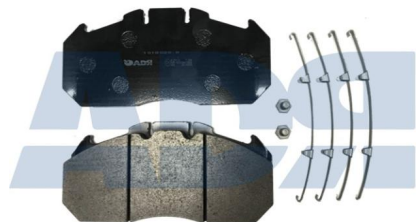

Rodillos de zapata y sus accesorios

KIT PASTILLAS ADR MAN/RVI ELSA 2 29131