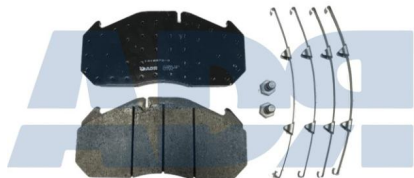

**Pomos para palancas de cambio**

**KIT PASTILLAS ADR MERCEDES D3 TF3 29083**

---

Ref.: 10189720

Características:

- Altura: 118 mm
- Ancho: 250 mm
- Espesor: 28 mm
- Lado de montaje: eje delantero
- Para número OE: 81.50820.6046
- Peso: 10990 gr