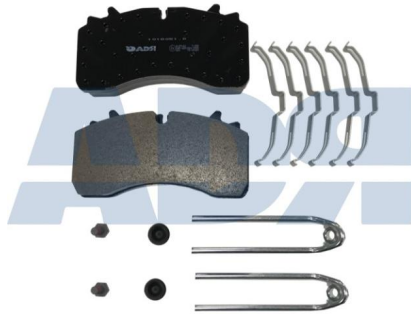

KIT PASTILLAS DE FRENO WABCO PAN 22-1

Ref.: 10180510

Características:

- Altura: 109 mm
- Ancho: 210 mm
- Espesor: 31 mm
- Lado de montaje: eje trasero
- Peso: 9435 gr

Equivalente a:

DAF 0871673, 877935, 871673,
0877935, 1534097, 1962432,
1962460

GIGANT 709291074, 709291072,
700000538

KOGEL 6500488

SAF 3057008401, 3.057.0084.01,
3057008400, 0.233.5013.09,
0233501309, 3.057.0084.00

SCHMITZ CARGOBULL 1195232