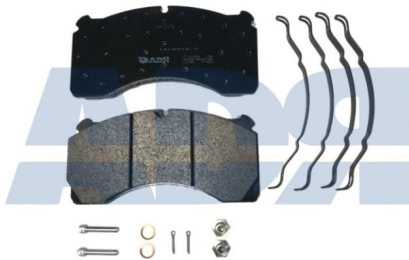

## PASTILLAS BREMBO 2X60 - IVECO

Ref.: 10180110

## KIT PASTILLAS ADR MERITOR DX195 29124

Ref.: 10180130

Características:

- Altura: 102 mm
- Ancho: 205 mm
- Espesor: 27 mm
- Lado de montaje: eje trasero
- Para número OE: MDP5076
- Peso: 6700 gr

Equivalente a: