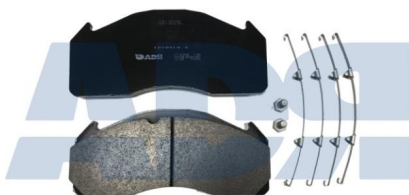

## KIT PASTILLAS ADR VOLVO D-DUCO 29125

Ref.: 10180140

Características:

- Altura: 111 mm
- Ancho: 250 mm
- Espesor: 30 mm
- Lado de montaje: eje trasero
- Peso: 10650 gr

Equivalente a:

DAF 1536300

-----  
MERITOR MDP5057