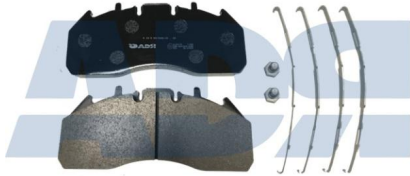

JGO. PASTILLAS DE FRENO ELSA225-3 29174

Ref.: 10180630

Características:

- Altura: 107 mm
- Ancho: 250 mm
- Espesor: 29 mm
- Lado de montaje: eje trasero
- Peso: 9946 gr

Equivalente a:

DAF 1524600, 1525819, 1534095,
1962267, 1962459, 1962589

FORD KTGC462K021AA, KTGC-
462K0-21AA, T221350

MERITOR MDP5104

RENAULT 50 01 864 363, 50 01 864
364, 5001864363, 5001864364, 74 21
399 929, 74 23 149 533, 7421399929,
7423149533

VOLVO 21496550, 23149532,
21488185 S, 21488185S, 20568711,
20568714, 21024701, 21024702,
21352570