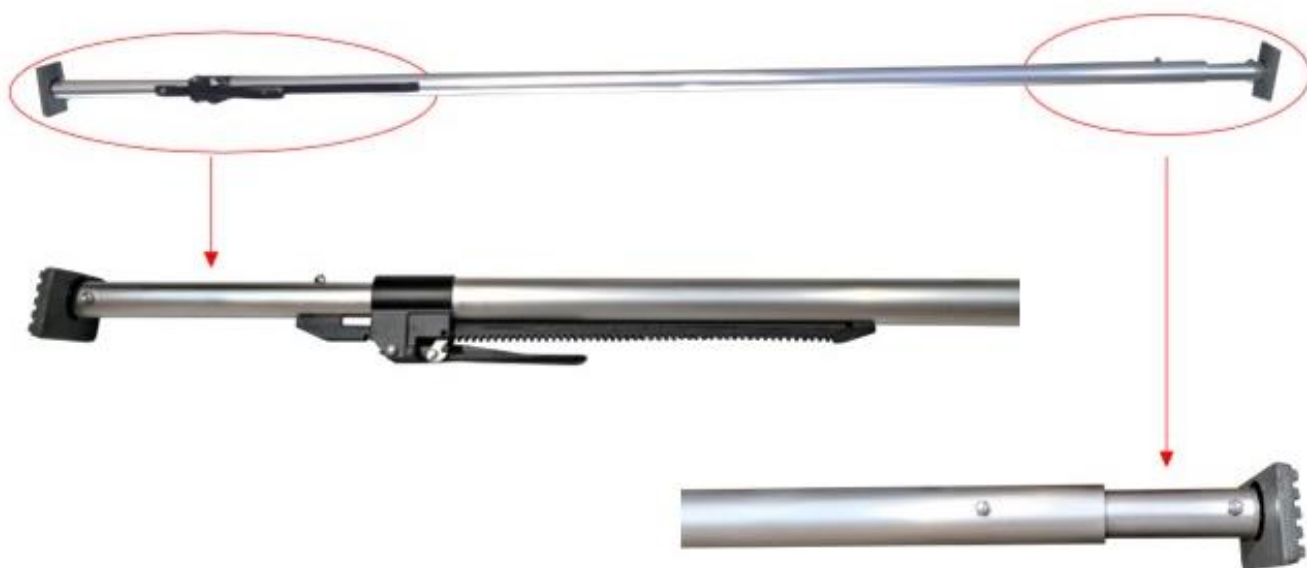

NUEVO!!

Ref. ADR – 90719629

BARRA EXTENSIBLE CARGA LATERAL

Rango desde 1.960 mm hasta 2.910 mm

Con maneta de presión

NUEVO!!

Ref. ADR – 90723266

BARRA CARGA TELESCÓPICA

Rango desde 2.350 mm hasta 2.660 mm

Con 2 tetones de presión

NUEVO!!

Ref. ADR – 90723542

BARRA CARGA TELESCÓPICA

Rango desde 2.350 mm hasta 2.720 mm

Con 2 tacos de presión

NUEVO!!

Ref. ADR – 90724027

BARRA CARGA LATERAL TAULINER

Rango desde 2.400 mm hasta 2.700 mm