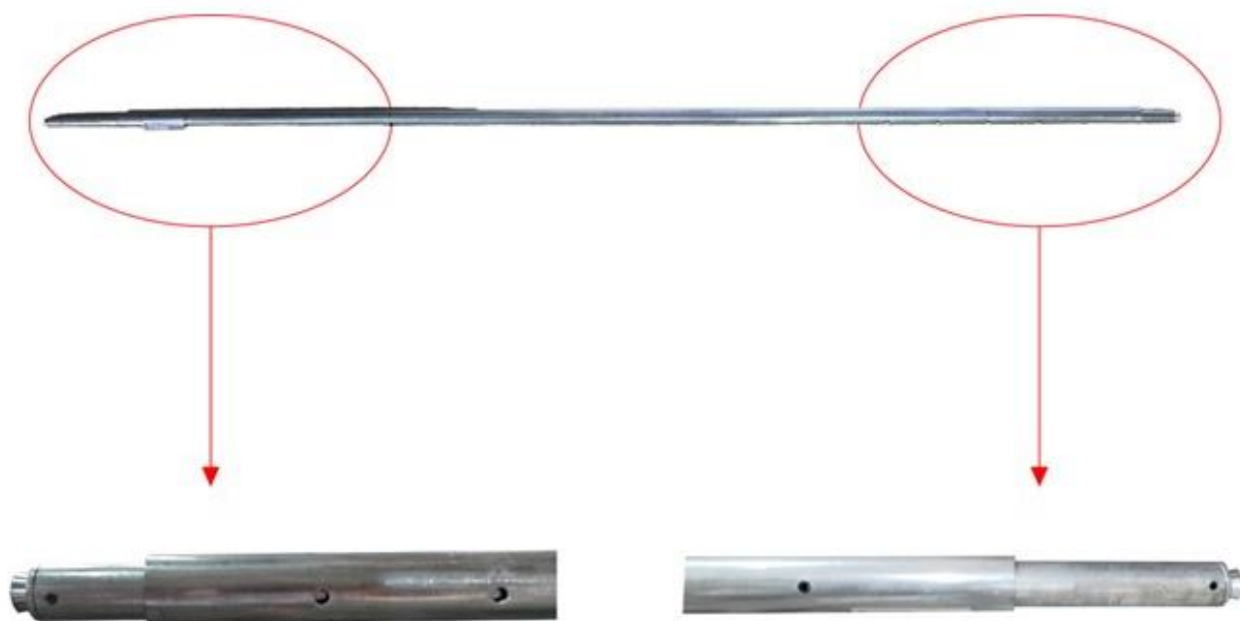

NUEVO!!

Ref. ADR – 90719629

BARRA EXTENSIBLE CARGA LATERAL

Rango desde 1.960 mm hasta 2.910 mm

Con maneta de presión

NUEVO!!

Ref. ADR – 90723266

BARRA CARGA TELESCÓPICA

Rango desde 2.350 mm hasta 2.660 mm

Con 2 tetones de presión

NUEVO!!

Ref. ADR – 90723542

BARRA CARGA TELESCÓPICA

Rango desde 2.350 mm hasta 2.720 mm

Con 2 tacos de presión

NUEVO!!

Ref. ADR – 90724027

BARRA CARGA LATERAL TAULINER

Rango desde 2.400 mm hasta 2.700 mm