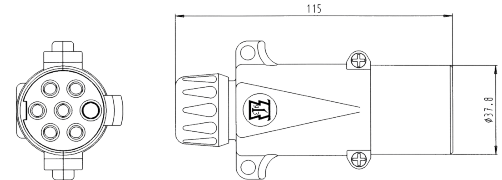

GAMA COMPLETA

7-PIN METAL

D10873
ISO 1185
24N

611530
ISO 1185
24N

D10874
ISO 3731
24S

611550
ISO 3731
24S

D14313 LMax 3,5 m
611140 L : 3 m, LMax 4,5 m
ISO 1185
24N

D14314 LMax 3,5 m
611150 L : 3 m, LMax 4,5 m
ISO 3731
24S

EURO 6

D14312 LMax 3,5 m
611070 L : 3 m, LMax 4,5 m
D14574 L : 3 m, LMax 4,5 m
ISO 1185
24N

EURO 6

D14316 LMax 3,5 m
611080 L : 3 m, LMax 4,5 m
D14575 L : 3 m, LMax 4,5 m
ISO 3731
24S

GAMA COMPLETA

15-PIN

A10060
ISO 12098
15P

A10061
ISO 12098
15P

EURO6

D14315 LMax 3,5 m
D11578 L : 3 m, LMax 4,5 m
D14577 L : 3 m, LMax 4,5 m
ISO 12098
15P

Adaptadores 7-PIN / 15-PIN

D14824 LMax 3,5 m
D11487 L : 3 m, LMax 4,5 m
ISO 12098 / ISO 1185 / ISO 3731
15P / 24N / 24S