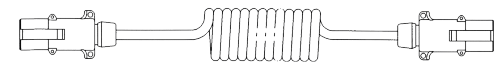

GAMA COMPLETA

7-PIN METAL

D10873
ISO 1185
24N

611530
ISO 1185
24N

D10874
ISO 3731
24S

611550
ISO 3731
24S

D14313 LMax 3,5 m
611140 L : 3 m, LMax 4,5 m
ISO 1185
24N

D14314 LMax 3,5 m
611150 L : 3 m, LMax 4,5 m
ISO 3731
24S

GAMA COMPLETA

7-PIN PLÁSTICO

611500
ISO 1185
24N

611580
ISO 1185
24N

611510
ISO 3731
24S

611590
ISO 3731
24S

611520
ISO 1185
24N

611540
ISO 3731
24S

EURO 6

D14312 LMax 3,5 m
611070 L : 3 m, LMax 4,5 m
D14574 L : 3 m, LMax 4,5 m
ISO 1185
24N

EURO 6

D14316 LMax 3,5 m
611080 L : 3 m, LMax 4,5 m
D14575 L : 3 m, LMax 4,5 m
ISO 3731
24S

GAMA COMPLETA

15-PIN

A10060
ISO 12098
15P

A10061
ISO 12098
15P

EURO6

D14315 LMax 3,5 m
D11578 L : 3 m, LMax 4,5 m
D14577 L : 3 m, LMax 4,5 m
ISO 12098
15P

Adaptadores 7-PIN / 15-PIN

D14824 LMax 3,5 m
D11487 L : 3 m, LMax 4,5 m
ISO 12098 / ISO 1185 / ISO 3731
15P / 24N / 24S