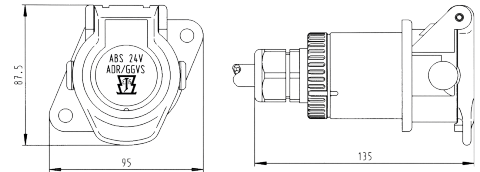

GAMA COMPLETA

ABS / EBS

611560
ISO 7638-1
ABS / EBS