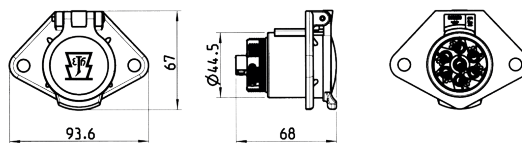

GAMA COMPLETA

7-PIN METAL

D10873
ISO 1185
24N

611530
ISO 1185
24N

D10874
ISO 3731
24S

611550
ISO 3731
24S

D14313 LMax 3,5 m
611140 L : 3 m, LMax 4,5 m
ISO 1185
24N

D14314 LMax 3,5 m
611150 L : 3 m, LMax 4,5 m
ISO 3731
24S

GAMA COMPLETA

7-PIN PLÁSTICO

611500
ISO 1185
24N

611580
ISO 1185
24N

611510
ISO 3731
24S

611590
ISO 3731
24S

611520
ISO 1185
24N

611540
ISO 3731
24S

EURO 6

D14312 LMax 3,5 m
611070 L : 3 m, LMax 4,5 m
D14574 L : 3 m, LMax 4,5 m
ISO 1185
24N

EURO 6

D14316 LMax 3,5 m
611080 L : 3 m, LMax 4,5 m
D14575 L : 3 m, LMax 4,5 m
ISO 3731
24S

GAMA COMPLETA

15-PIN

A10060
ISO 12098
15P

A10061
ISO 12098
15P

EURO6

D14315 LMax 3,5 m
D11578 L : 3 m, LMax 4,5 m
D14577 L : 3 m, LMax 4,5 m
ISO 12098
15P

Adaptadores 7-PIN / 15-PIN

D14824 LMax 3,5 m
D11487 L : 3 m, LMax 4,5 m
ISO 12098 / ISO 1185 / ISO 3731
15P / 24N / 24S