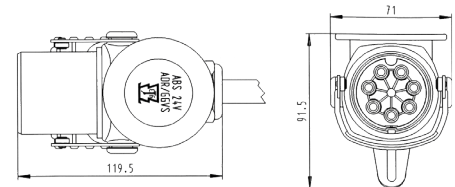

A10061
ISO 12098
15P

EURO6

D14315 LMax 3,5 m
D11578 L : 3 m, LMax 4,5 m
D14577 L : 3 m, LMax 4,5 m
ISO 12098
15P

Adaptadores 7-PIN / 15-PIN

D14824 LMax 3,5 m
D11487 L : 3 m, LMax 4,5 m
ISO 12098 / ISO 1185 / ISO 3731
15P / 24N / 24S

EURO6

D14802 LMax 3,5 m
D14689 L : 3 m, LMax 4,5 m
D14578 L : 3 m, LMax 4,5 m
ISO 12098 / ISO 1185 / ISO 3731
15P / 24N / 24S

A10064
ISO 12098 / ISO 1185 / ISO 3731
15P / 24N / 24S

GAMA COMPLETA

ABS / EBS

611560
ISO 7638-1
ABS / EBS

A10062
ISO 7638-1
ABS / EBS

A10065
ISO 7638-1
ABS / EBS

A10066
ISO 7638-1
ABS / EBS

EURO6

D14311 LMax 3,5 m (ABS 5 polos)
D10597 L : 3 m, LMax 4,5 m (ABS/EBS 7 polos)
D14576 L : 3 m, LMax 4,5 m (ABS/EBS 7 polos)
ISO 7638-1