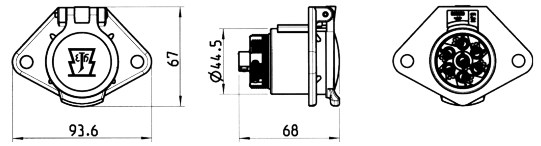

GAMA COMPLETA

7-PIN METAL

D10873
ISO 1185
24N

611530
ISO 1185
24N

D10874
ISO 3731
24S

611550
ISO 3731
24S

D14313 LMax 3,5 m
611140 L : 3 m, LMax 4,5 m
ISO 1185
24N

D14314 LMax 3,5 m
611150 L : 3 m, LMax 4,5 m
ISO 3731
24S

GAMA COMPLETA

7-PIN PLÁSTICO

611500
ISO 1185
24N

611580
ISO 1185
24N

611510
ISO 3731
24S

611590
ISO 3731
24S

611520
ISO 1185
24N

611540
ISO 3731
24S

EURO 6

D14312 LMax 3,5 m
611070 L : 3 m, LMax 4,5 m
D14574 L : 3 m, LMax 4,5 m
ISO 1185
24N

EURO 6

D14316 LMax 3,5 m
611080 L : 3 m, LMax 4,5 m
D14575 L : 3 m, LMax 4,5 m
ISO 3731
24S

GAMA COMPLETA

15-PIN

A10060
ISO 12098
15P