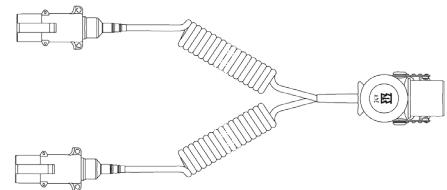

EURO6

D14802 LMax 3,5 m
D14689 L : 3 m, LMax 4,5 m
D14578 L : 3 m, LMax 4,5 m
ISO 12098 / ISO 1185 / ISO 3731
15P / 24N / 24S