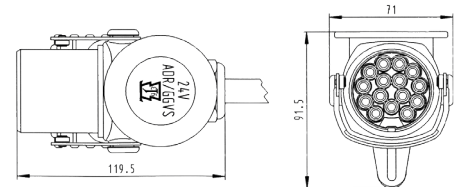

EURO 6

D14312 LMax 3,5 m
611070 L : 3 m, LMax 4,5 m
D14574 L : 3 m, LMax 4,5 m
ISO 1185
24N

EURO 6

D14316 LMax 3,5 m
611080 L : 3 m, LMax 4,5 m
D14575 L : 3 m, LMax 4,5 m
ISO 3731
24S

GAMA COMPLETA

15-PIN

A10060
ISO 12098
15P

A10061
ISO 12098
15P

EURO6

D14315 LMax 3,5 m
D11578 L : 3 m, LMax 4,5 m
D14577 L : 3 m, LMax 4,5 m
ISO 12098
15P

Adaptadores 7-PIN / 15-PIN

D14824 LMax 3,5 m
D11487 L : 3 m, LMax 4,5 m
ISO 12098 / ISO 1185 / ISO 3731
15P / 24N / 24S