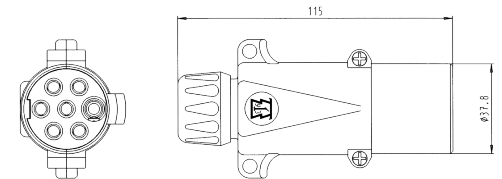

GAMA COMPLETA

7-PIN METAL

D10873
ISO 1185
24N

611530
ISO 1185
24N

D10874
ISO 3731
24S

611550
ISO 3731
24S

D14313 LMax 3,5 m
611140 L : 3 m, LMax 4,5 m
ISO 1185
24N

D14314 LMax 3,5 m
611150 L : 3 m, LMax 4,5 m
ISO 3731
24S

EURO 6

D14312 LMax 3,5 m
611070 L : 3 m, LMax 4,5 m
D14574 L : 3 m, LMax 4,5 m
ISO 1185
24N

EURO 6

D14316 LMax 3,5 m
611080 L : 3 m, LMax 4,5 m
D14575 L : 3 m, LMax 4,5 m
ISO 3731
24S

GAMA COMPLETA

15-PIN

A10060
ISO 12098
15P

A10061
ISO 12098
15P

EURO6

D14315 LMax 3,5 m
D11578 L : 3 m, LMax 4,5 m
D14577 L : 3 m, LMax 4,5 m
ISO 12098
15P

Adaptadores 7-PIN / 15-PIN

D14824 LMax 3,5 m
D11487 L : 3 m, LMax 4,5 m
ISO 12098 / ISO 1185 / ISO 3731
15P / 24N / 24S