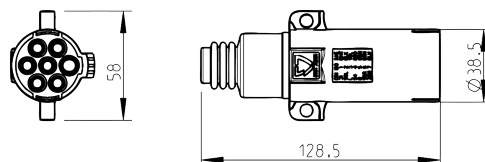

611580
ISO 1185
24N