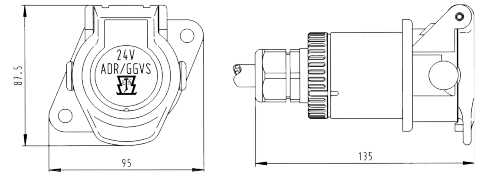

EURO 6

D14312 LMax 3,5 m
611070 L : 3 m, LMax 4,5 m
D14574 L : 3 m, LMax 4,5 m
ISO 1185
24N

EURO 6

D14316 LMax 3,5 m
611080 L : 3 m, LMax 4,5 m
D14575 L : 3 m, LMax 4,5 m
ISO 3731
24S

GAMA COMPLETA

15-PIN

A10060
ISO 12098
15P

A10061
ISO 12098
15P

EURO6

D14315 LMax 3,5 m
D11578 L : 3 m, LMax 4,5 m
D14577 L : 3 m, LMax 4,5 m
ISO 12098
15P

Adaptadores 7-PIN / 15-PIN

D14824 LMax 3,5 m
D11487 L : 3 m, LMax 4,5 m
ISO 12098 / ISO 1185 / ISO 3731
15P / 24N / 24S