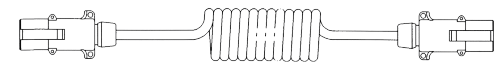

GAMA COMPLETA

7-PIN METAL

D10873
ISO 1185
24N

611530
ISO 1185
24N

D10874
ISO 3731
24S

611550
ISO 3731
24S

D14313 LMax 3,5 m
611140 L : 3 m, LMax 4,5 m
ISO 1185
24N

D14314 LMax 3,5 m
611150 L : 3 m, LMax 4,5 m
ISO 3731
24S

A10061
ISO 12098
15P

EURO6

D14315 LMax 3,5 m
D11578 L : 3 m, LMax 4,5 m
D14577 L : 3 m, LMax 4,5 m
ISO 12098
15P

Adaptadores 7-PIN / 15-PIN

D14824 LMax 3,5 m
D11487 L : 3 m, LMax 4,5 m
ISO 12098 / ISO 1185 / ISO 3731
15P / 24N / 24S