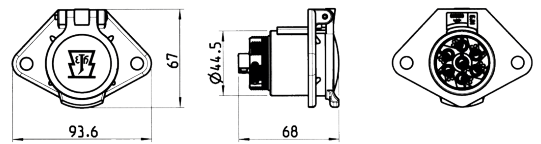

GAMA COMPLETA

7-PIN METAL

D10873
ISO 1185
24N

611530
ISO 1185
24N

D10874
ISO 3731
24S

611550
ISO 3731
24S

D14313 LMax 3,5 m
611140 L : 3 m, LMax 4,5 m
ISO 1185
24N

D14314 LMax 3,5 m
611150 L : 3 m, LMax 4,5 m
ISO 3731
24S

EURO 6

D14312 LMax 3,5 m
611070 L : 3 m, LMax 4,5 m
D14574 L : 3 m, LMax 4,5 m
ISO 1185
24N

EURO 6

D14316 LMax 3,5 m
611080 L : 3 m, LMax 4,5 m
D14575 L : 3 m, LMax 4,5 m
ISO 3731
24S

GAMA COMPLETA

15-PIN

A10060
ISO 12098
15P