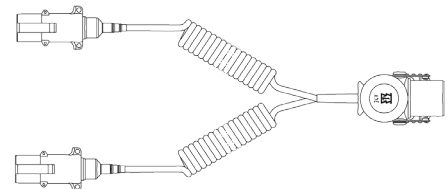

A10061
ISO 12098
15P

EURO6

D14315 LMax 3,5 m
D11578 L : 3 m, LMax 4,5 m
D14577 L : 3 m, LMax 4,5 m
ISO 12098
15P

Adaptadores 7-PIN / 15-PIN

D14824 LMax 3,5 m
D11487 L : 3 m, LMax 4,5 m
ISO 12098 / ISO 1185 / ISO 3731
15P / 24N / 24S