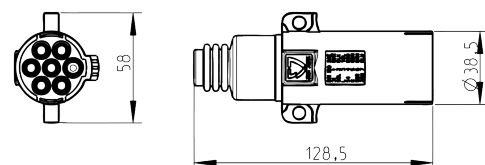

611590
ISO 3731
24S