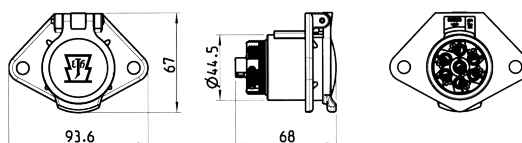

GAMA COMPLETA

7-PIN METAL

D10873
ISO 1185
24N

611530
ISO 1185
24N

D10874
ISO 3731
24S

611550
ISO 3731
24S

D14313 LMax 3,5 m
611140 L : 3 m, LMax 4,5 m
ISO 1185
24N

D14314 LMax 3,5 m
611150 L : 3 m, LMax 4,5 m
ISO 3731
24S

GAMA COMPLETA

7-PIN PLÁSTICO

611500
ISO 1185
24N

611580
ISO 1185
24N

611510
ISO 3731
24S

611590
ISO 3731
24S

611520
ISO 1185
24N

611540
ISO 3731
24S

EURO 6

D14312 LMax 3,5 m
611070 L : 3 m, LMax 4,5 m
D14574 L : 3 m, LMax 4,5 m
ISO 1185
24N

EURO 6

D14316 LMax 3,5 m
611080 L : 3 m, LMax 4,5 m
D14575 L : 3 m, LMax 4,5 m
ISO 3731
24S

GAMA COMPLETA

15-PIN

A10060
ISO 12098
15P